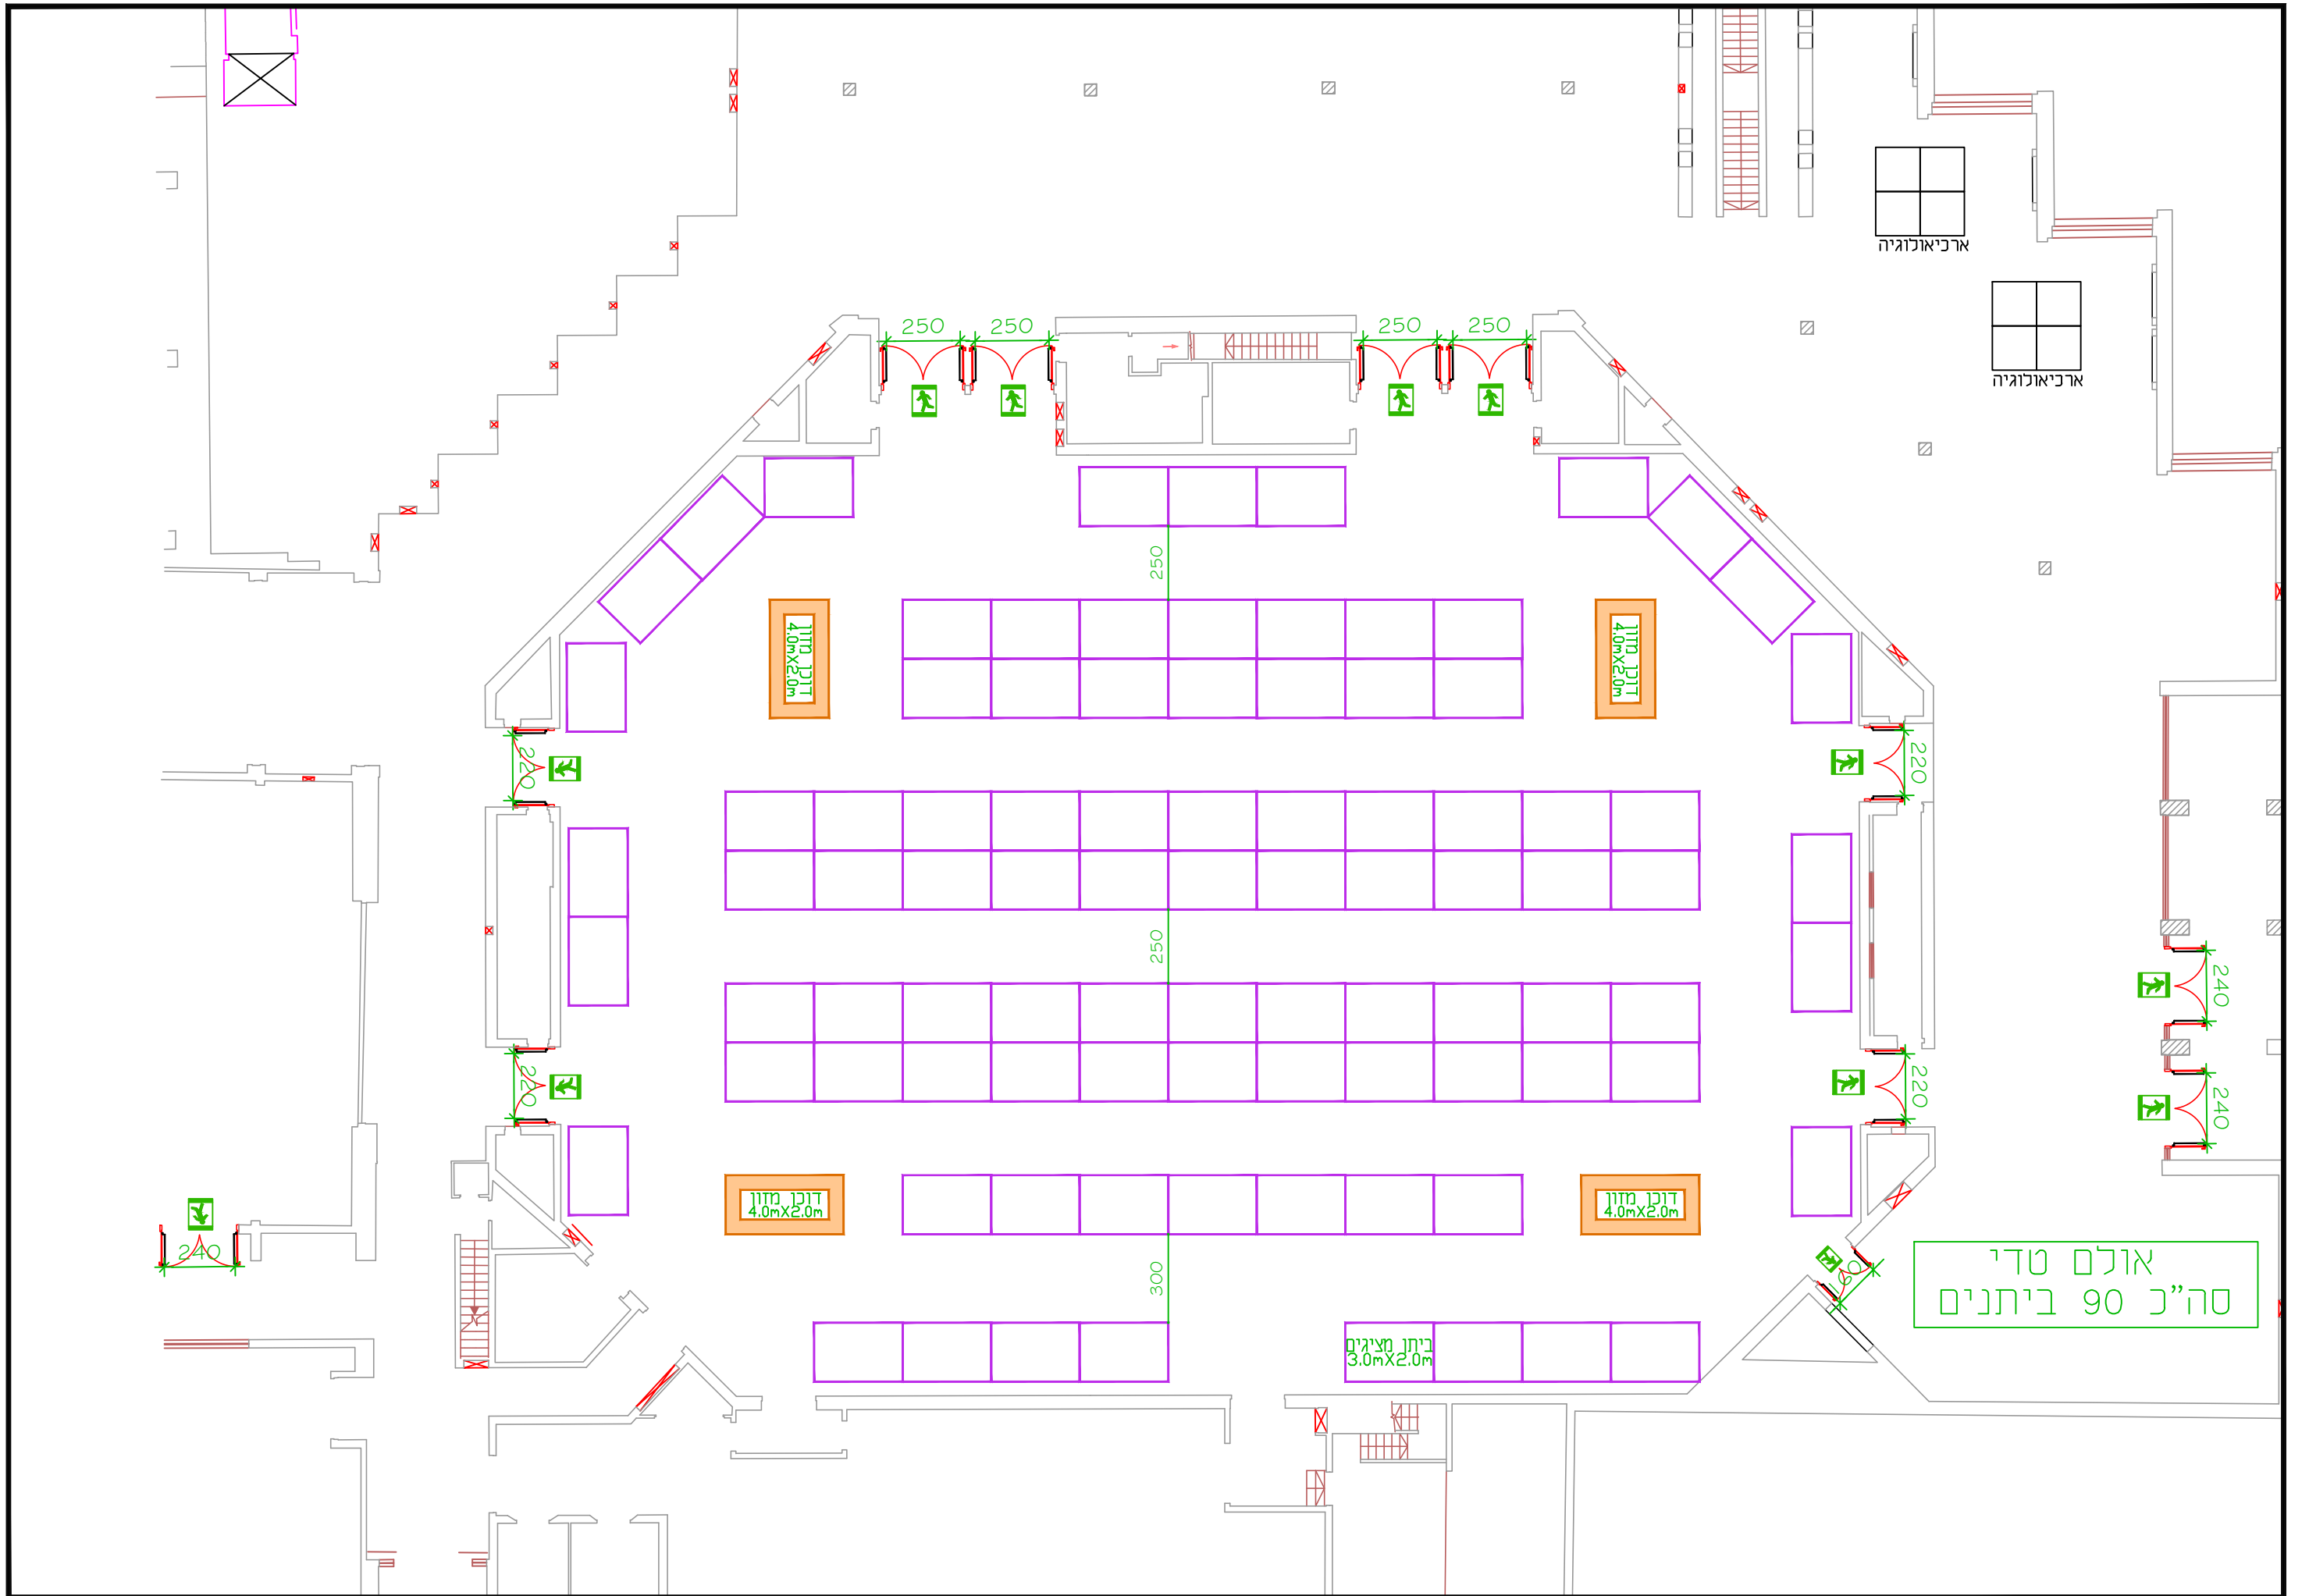

Archaeological Site

Teddy Foyer

WC

Parking Elevator

Main Entrance

מקרא
מקום אסור
לבניית ביתנים
משבצת = 1 מטר
קנ"מ 1:200

אולם טדי
Teddy hall
1400 sqm

ארכיאולוגיה

ארכיאולוגיה

דוכן מדון
4.0mX2.0m

דוכן מדון
4.0mX2.0m

דוכן מדון
4.0mX2.0m

דוכן מדון
4.0mX2.0m

ביתן מציגים
3.0mX2.0m

אולם טדי
סה"כ 90 ביתנים

אולם טדי B-C
סה"כ 500 מושבים

אולם טדי A
סה"כ 52 ביתנים

במה
4.8x9.6
H=0.4m

דוכן מזון
4.0x2.0m

דוכן מזון
4.0x2.0m

ביתן מציגים
3.0x2.0m

דוכן מזון
0.8x4.0m

דוכן מזון
0.8x4.0m

ארכיטקטורה