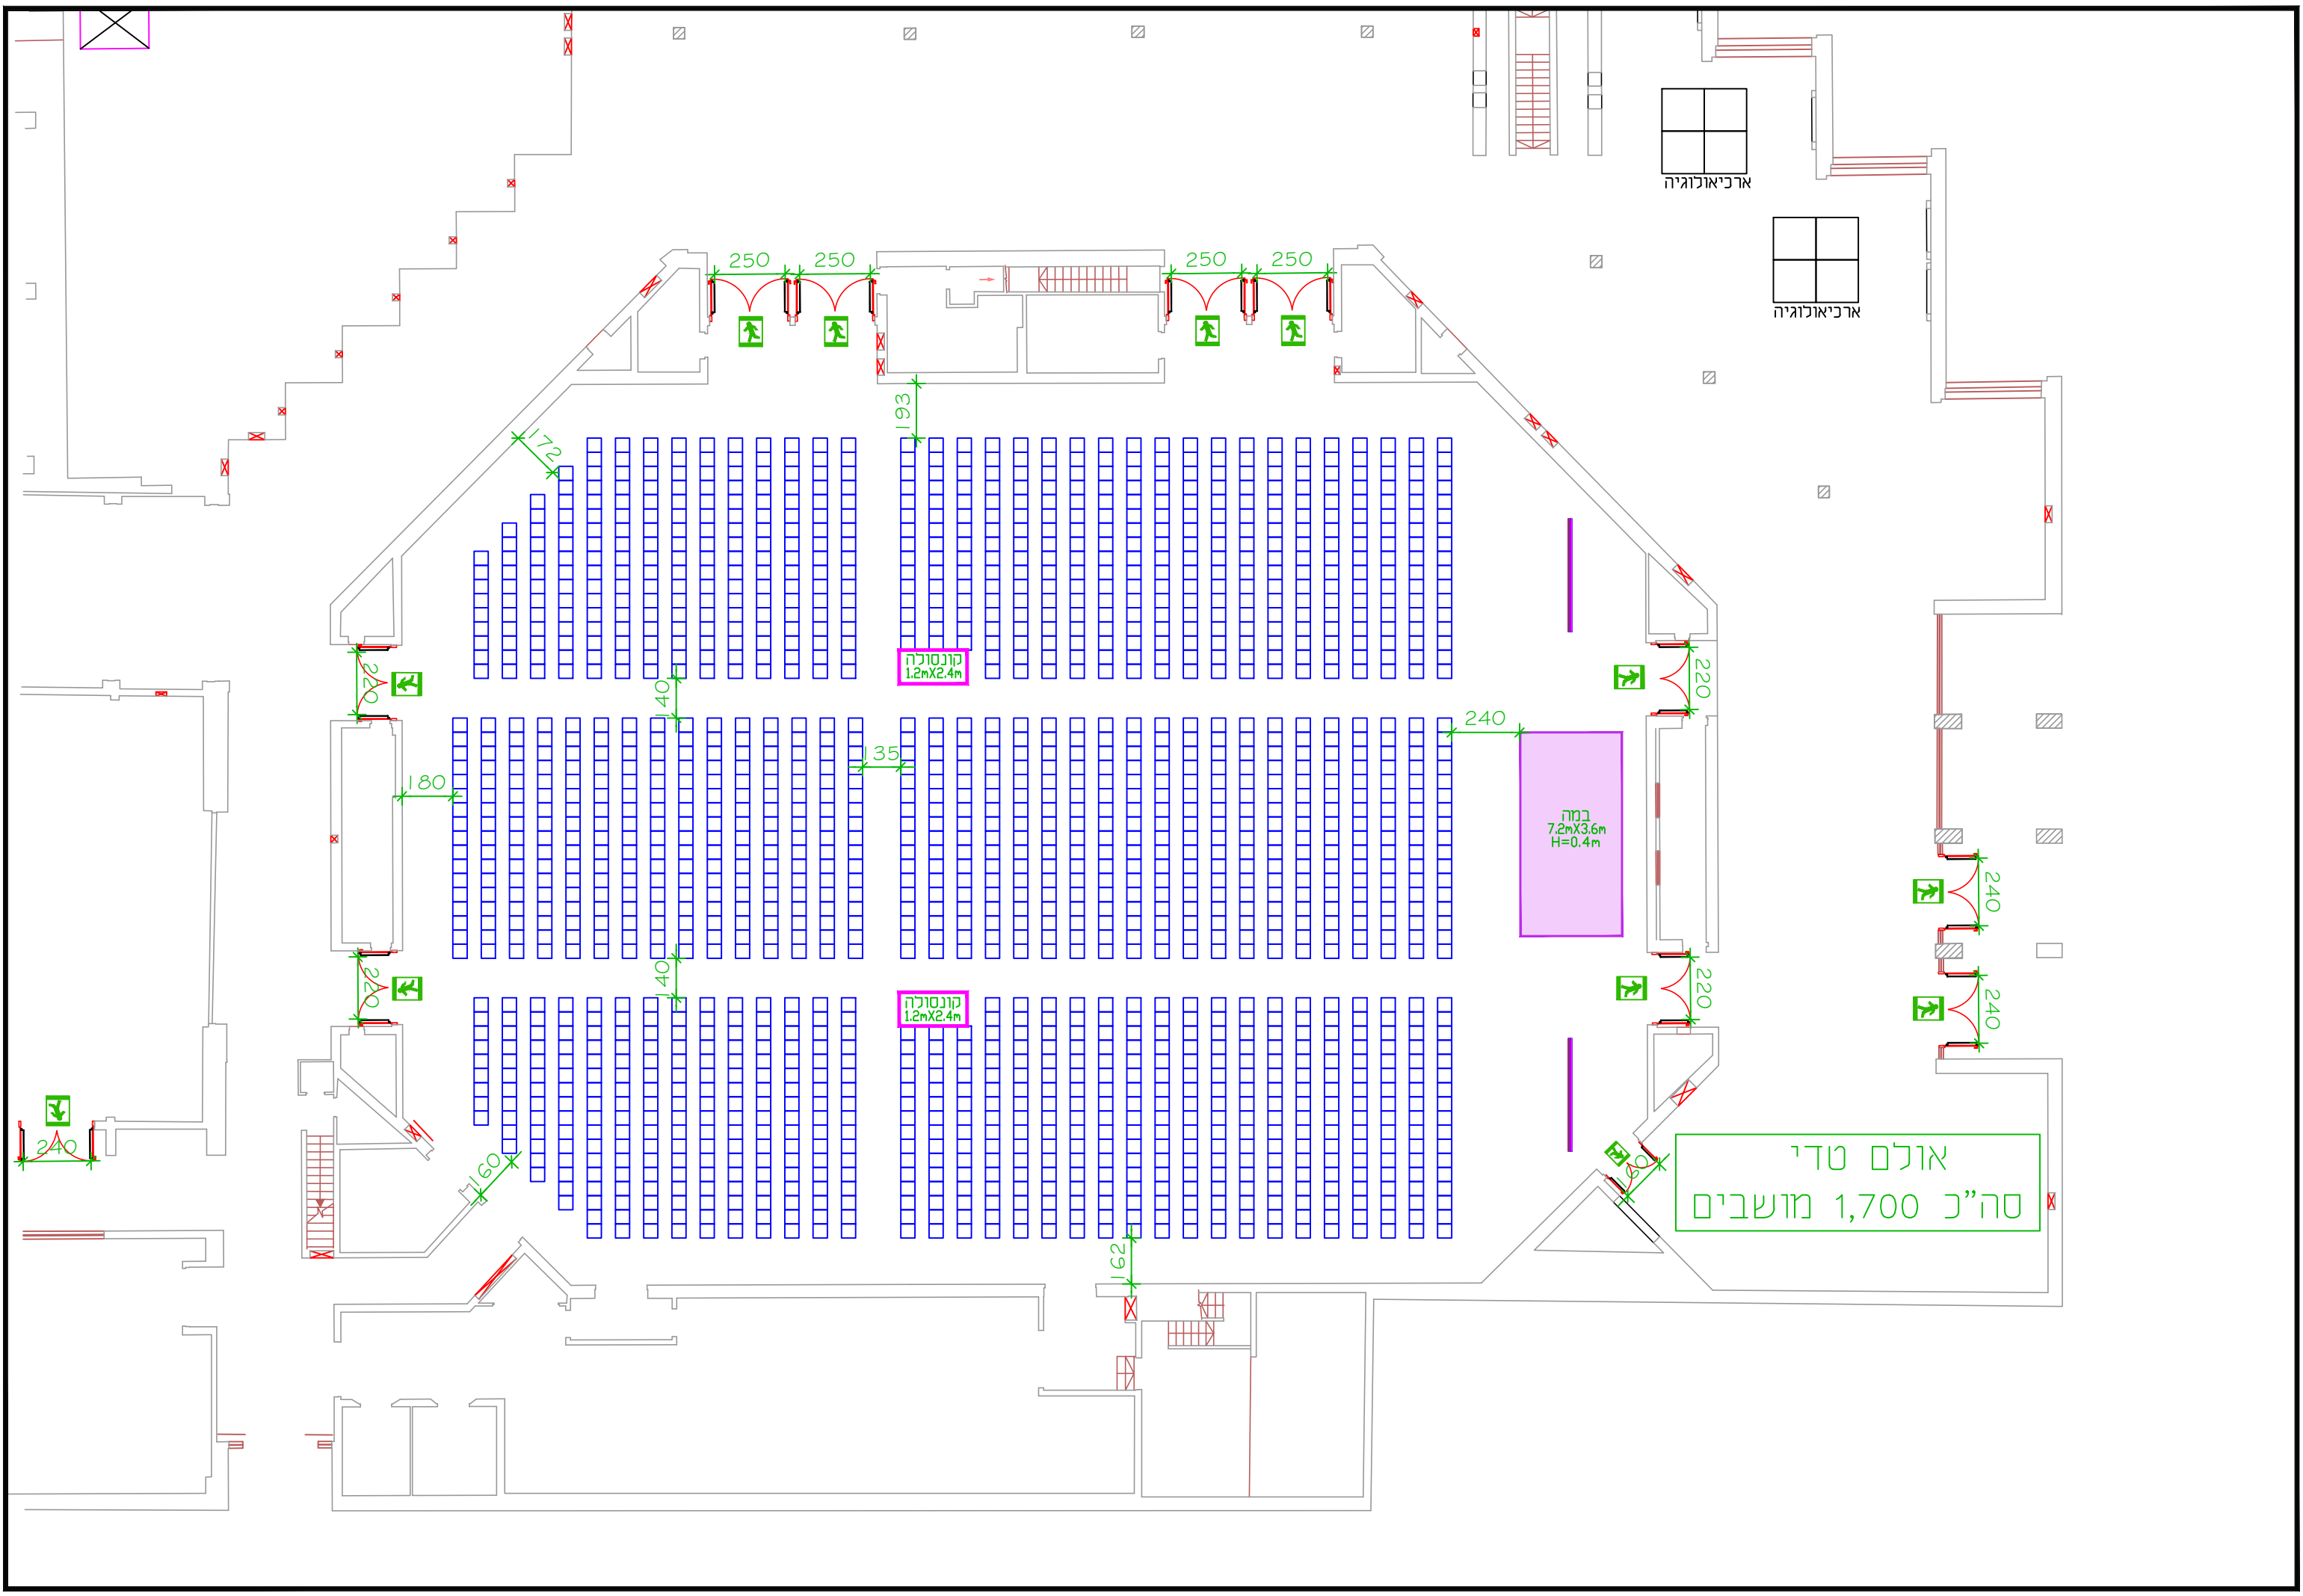

ארכיאולוגיה

דוכן מדון
4.0mX2.0m

דוכן מדון
4.0mX2.0m

דוכן מדון
4.0mX2.0m

דוכן מדון
4.0mX2.0m

ביתן מציגים
3.0mX2.0m

אולם טדי
סה"כ 90 ביתנים

אולם טדי B-C
סה"כ 500 מושבים

במה
3.6mX7.2m
H=0.4m

קונסולה
1.2mX2.4m

קונסולה
1.2mX2.4m

קונסולה
1.2mX2.4m

ארכיטקטורה

ארכיטקטורה

קונסולות
1.2מx2.4מ

קונסולות
1.2מx2.4מ

במה
7.2מx3.6מ
H=0.4מ

אולם טדי
סה"כ 1,700 מושבים

עמדת רישום
8.0mX2.0m

בר קפה
6.0mX2.0m

דוכן מזון
6.0mX0.8m

דוכן מזון
6.0mX0.8m

תערוכה-לא ניתן להסתיר

דוכן מזון
0.8mX16.0m

בר קפה
4.0mX2.0m

ביתן מציגים
3.0mX2.0m

2 דוכני מזון
2.0mX0.8m

ארכיטקטורה

ארכיטקטורה

230 230 230

250 250

250 250