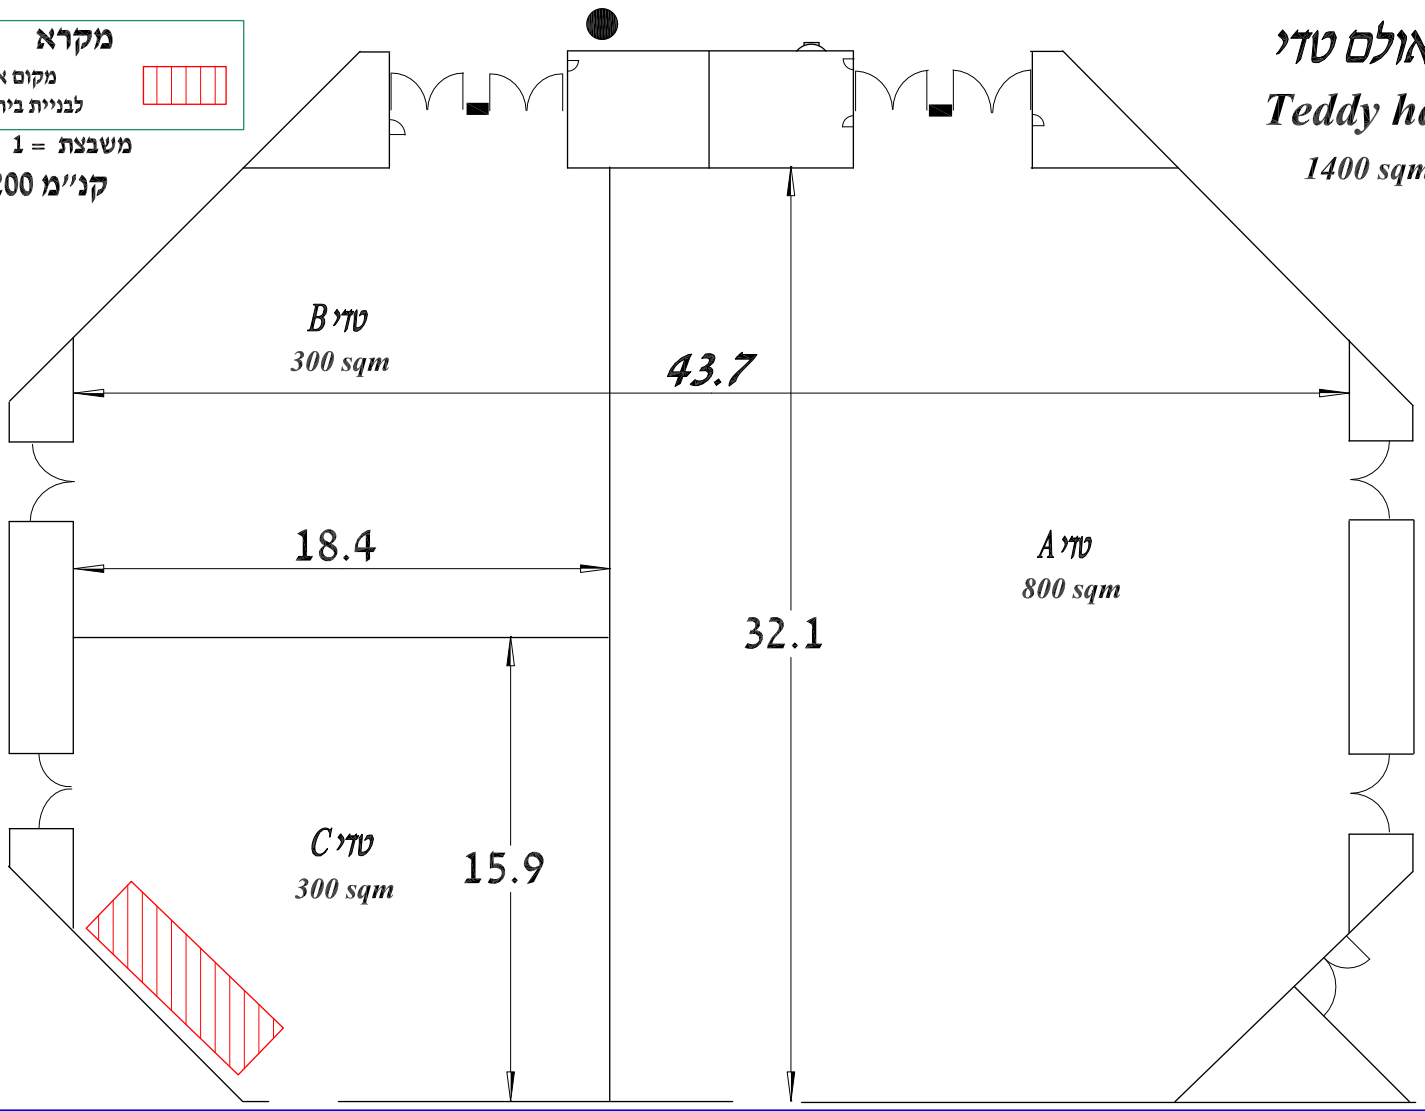

Archaeological Site

Teddy Foyer

WC

Parking Elevator

Main Entrance

מקרא
מקום אסור
לבניית ביתנים
משבצת = 1 מטר
קנ"מ 1:200

אולם טדי
Teddy hall
1400 sqm

ארכיאולוגיה

ארכיאולוגיה

דוכן מדון
4.0mX2.0m

דוכן מדון
4.0mX2.0m

דוכן מדון
4.0mX2.0m

דוכן מדון
4.0mX2.0m

ביתן מציגים
3.0mX2.0m

אולם טדי
סה"כ 90 ביתנים

אולם טדי B-C
סה"כ 500 מושבים

אולם טדי A
סה"כ 52 ביתנים

במה
4.8x9.6
H=0.4m

דוכן מזון
4.0x2.0m

דוכן מזון
4.0x2.0m

ביתן מציגים
3.0x2.0m

דוכן מזון
0.8x4.0m

דוכן מזון
0.8x4.0m

ארכיטקטורה

במה
3.6mX7.2m
H=0.4m

קונסולה
1.2mX2.4m

קונסולה
1.2mX2.4m

קונסולה
1.2mX2.4m

ארכיטקטורה

ארכיטקטורה

קונסולות
1.2מx2.4מ

קונסולות
1.2מx2.4מ