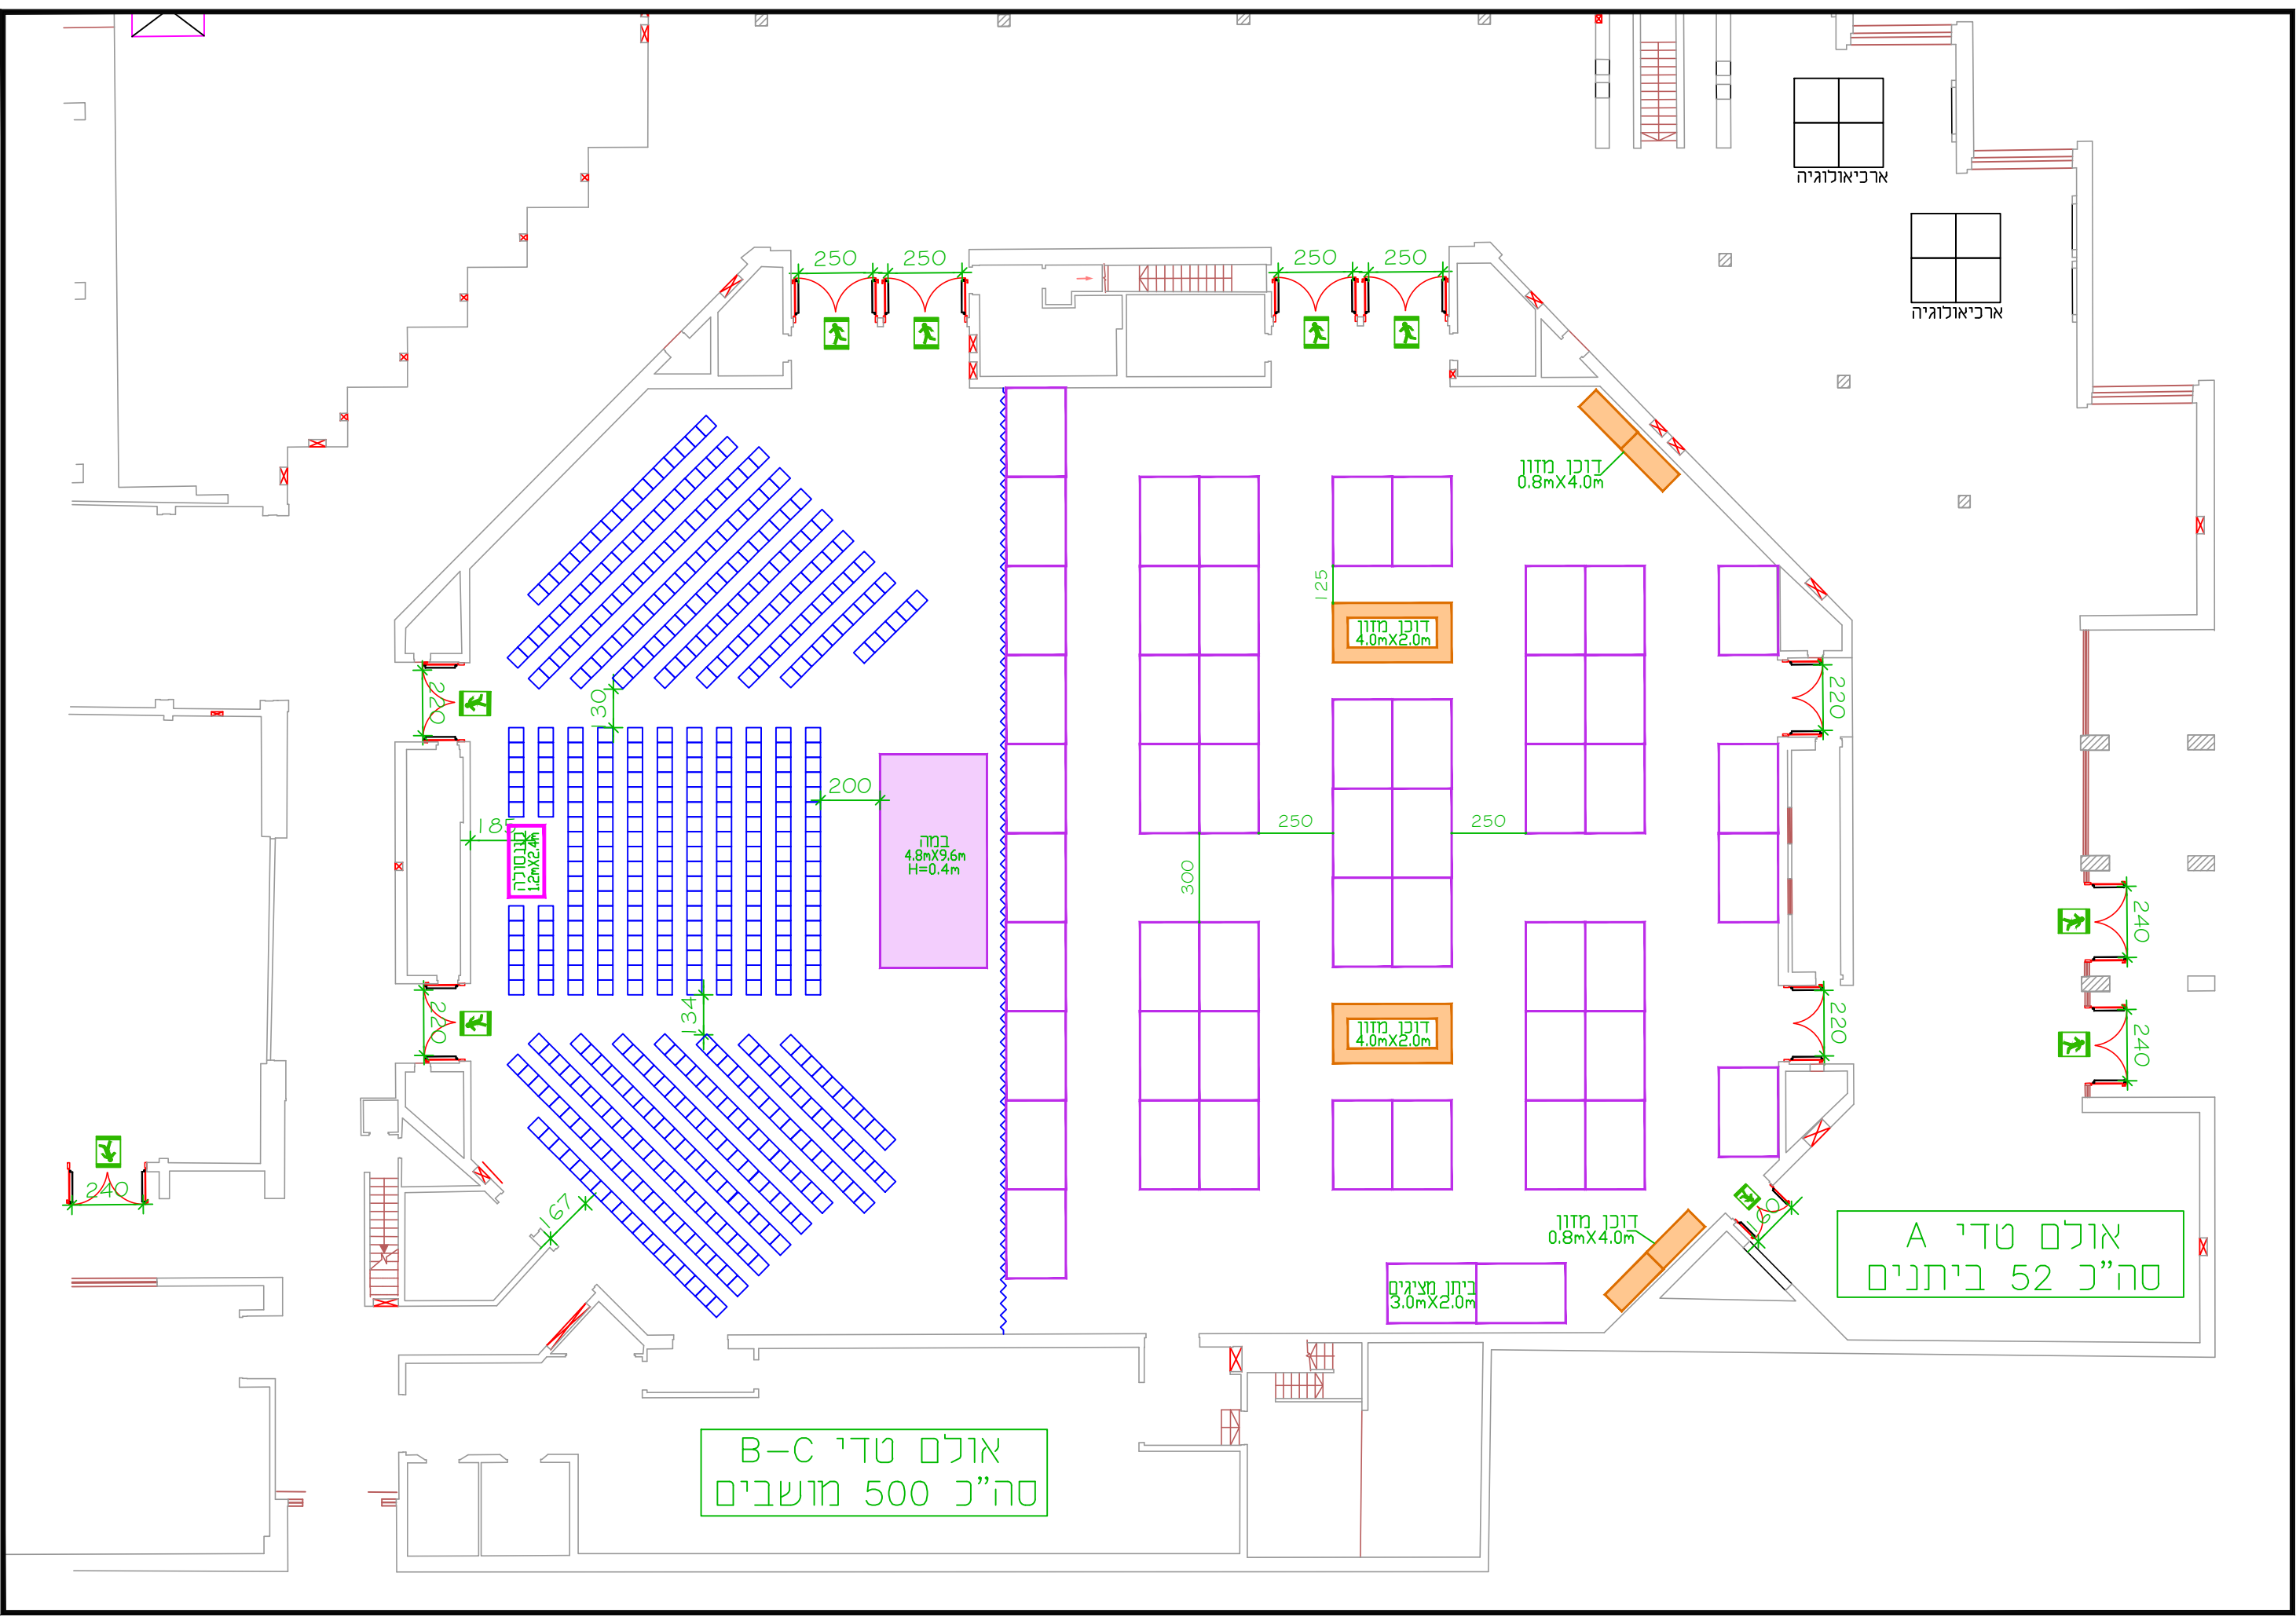

אולם טדי B-C
סה"כ 500 מושבים

אולם טדי A
סה"כ 52 ביתנים

במה
4.8x9.6
H=0.4m

דוכן מזון
4.0x2.0m

דוכן מזון
4.0x2.0m

ביתן מציגים
3.0x2.0m

דוכן מזון
0.8x4.0m

דוכן מזון
0.8x4.0m

ארכיטקטורה

ארכיטקטורה