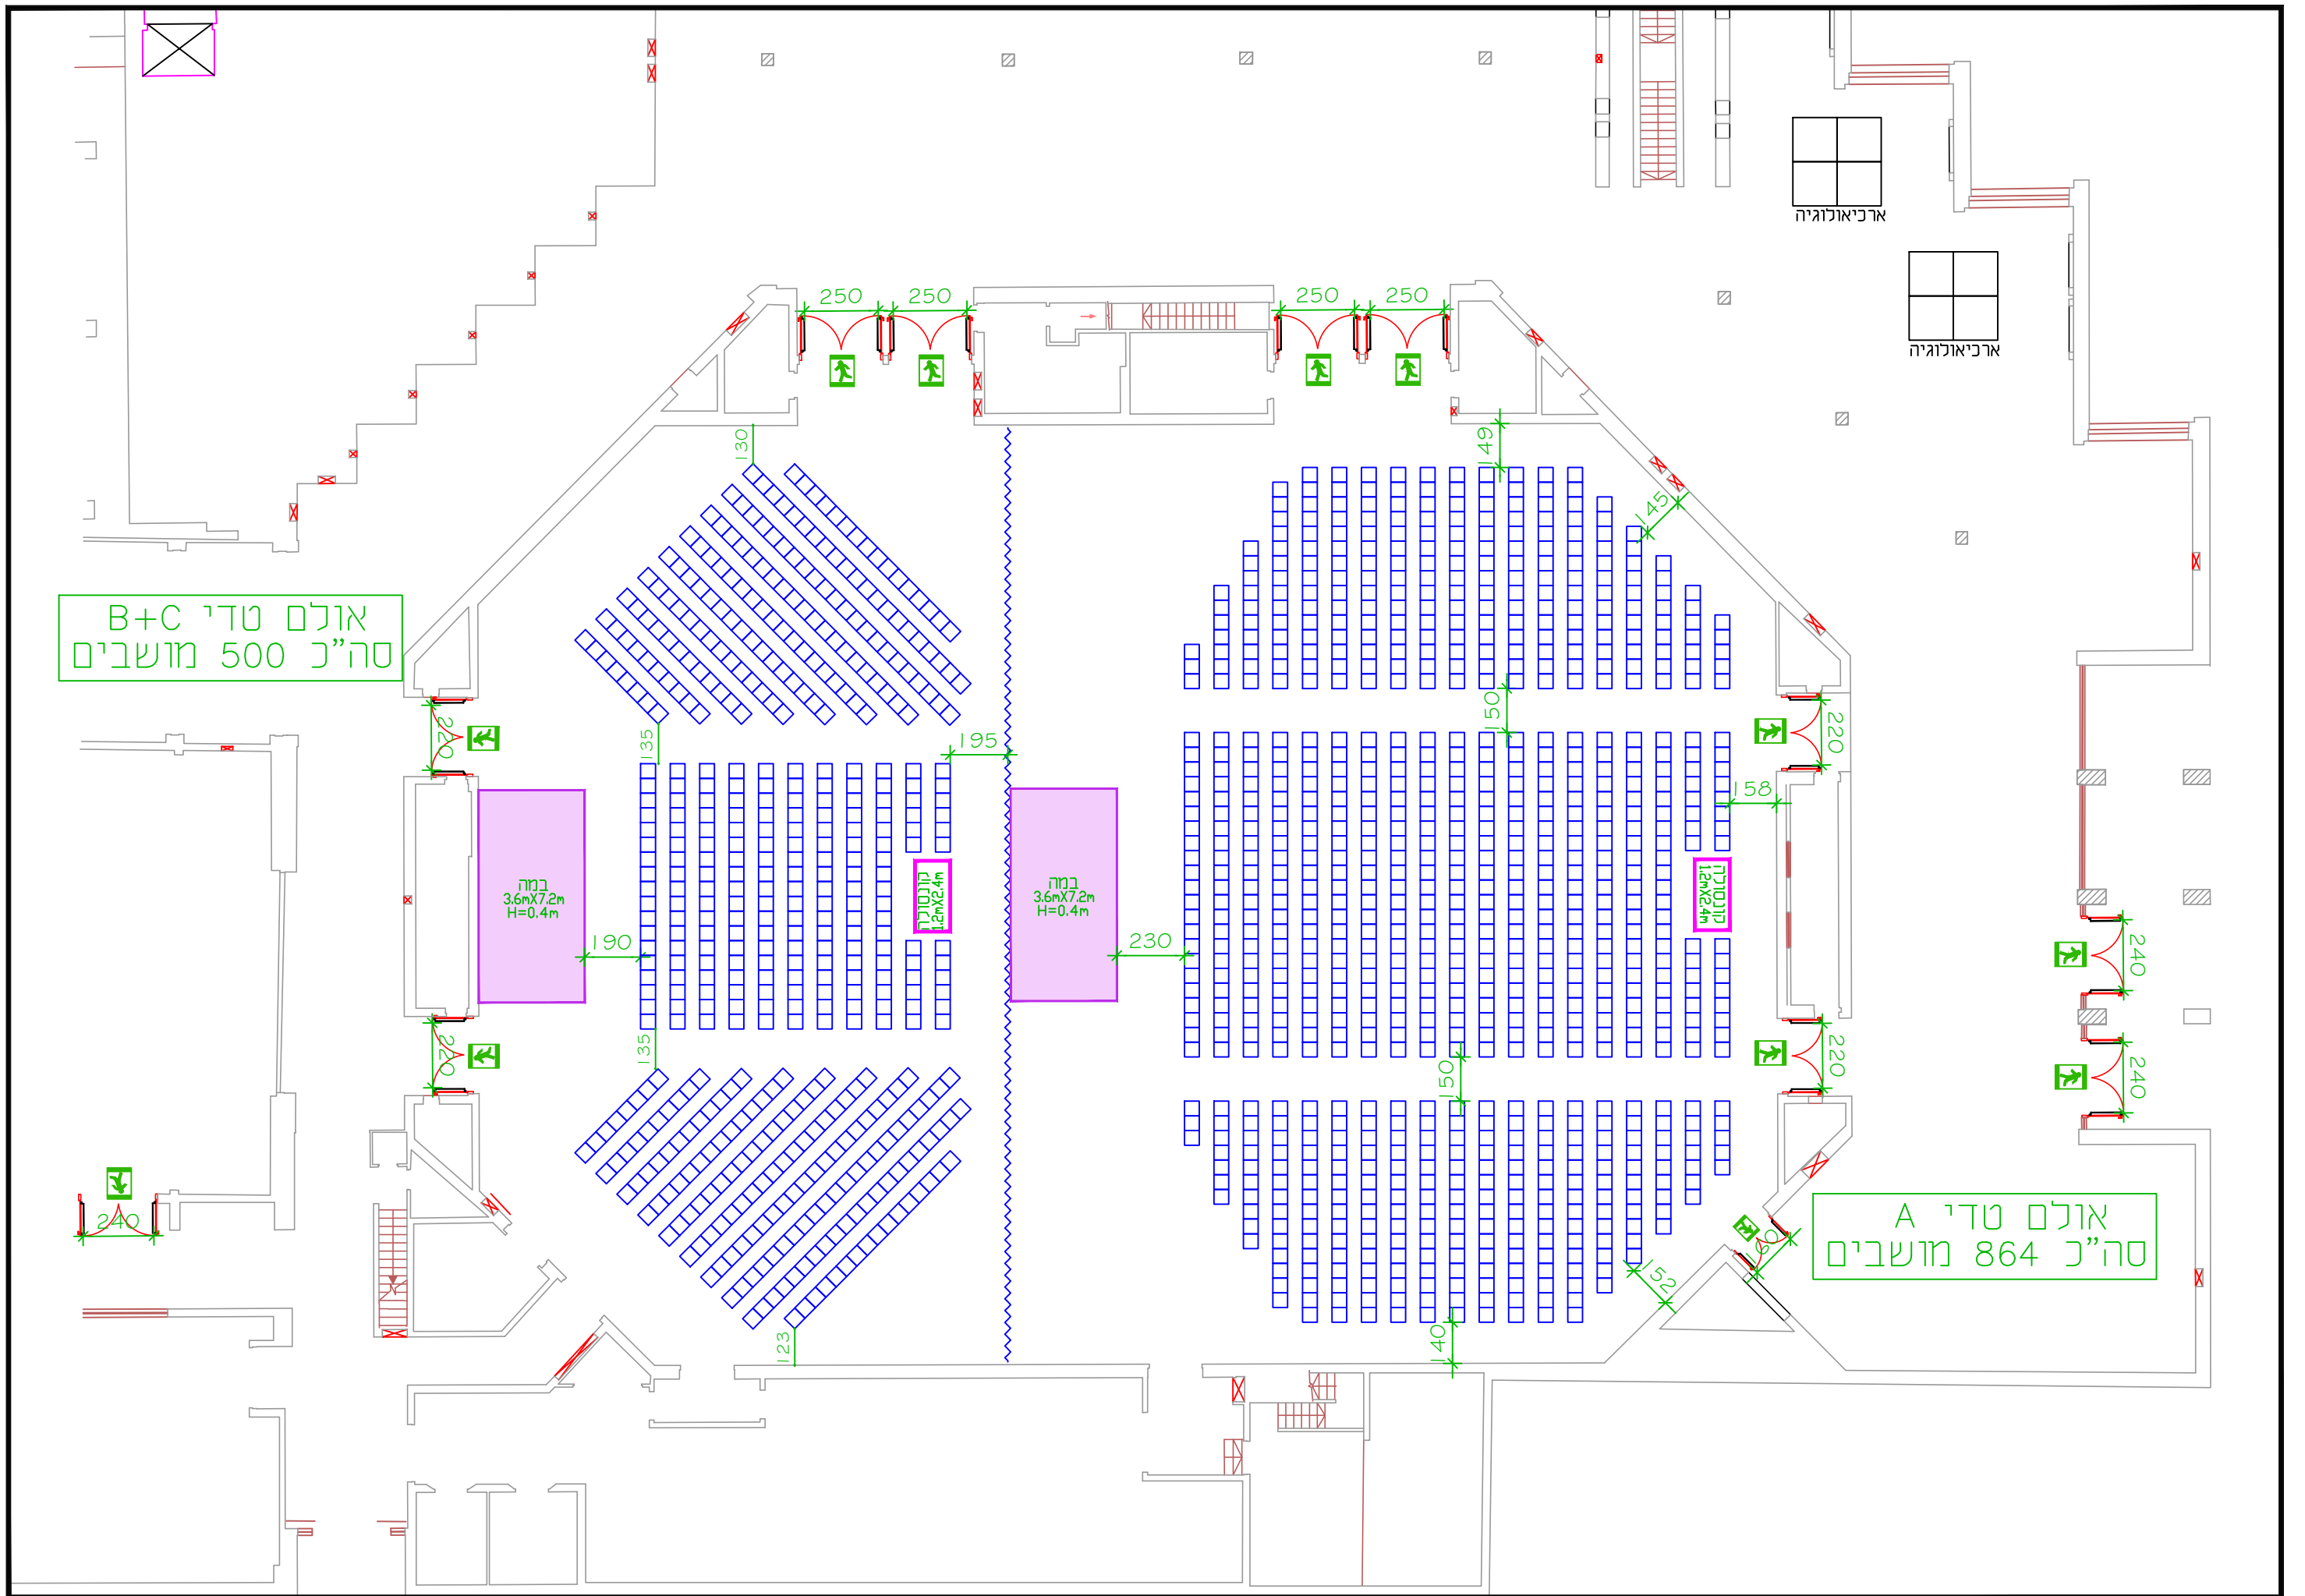

אולם טדי B+C
סה"כ 500 מושבים

אולם טדי A
סה"כ 864 מושבים

במה
3,6x7,2m
H=0,4m

במה
3,6x7,2m
H=0,4m

במה
3,6x7,2m
H=0,4m

ארכיטקטורה

ארכיטקטורה