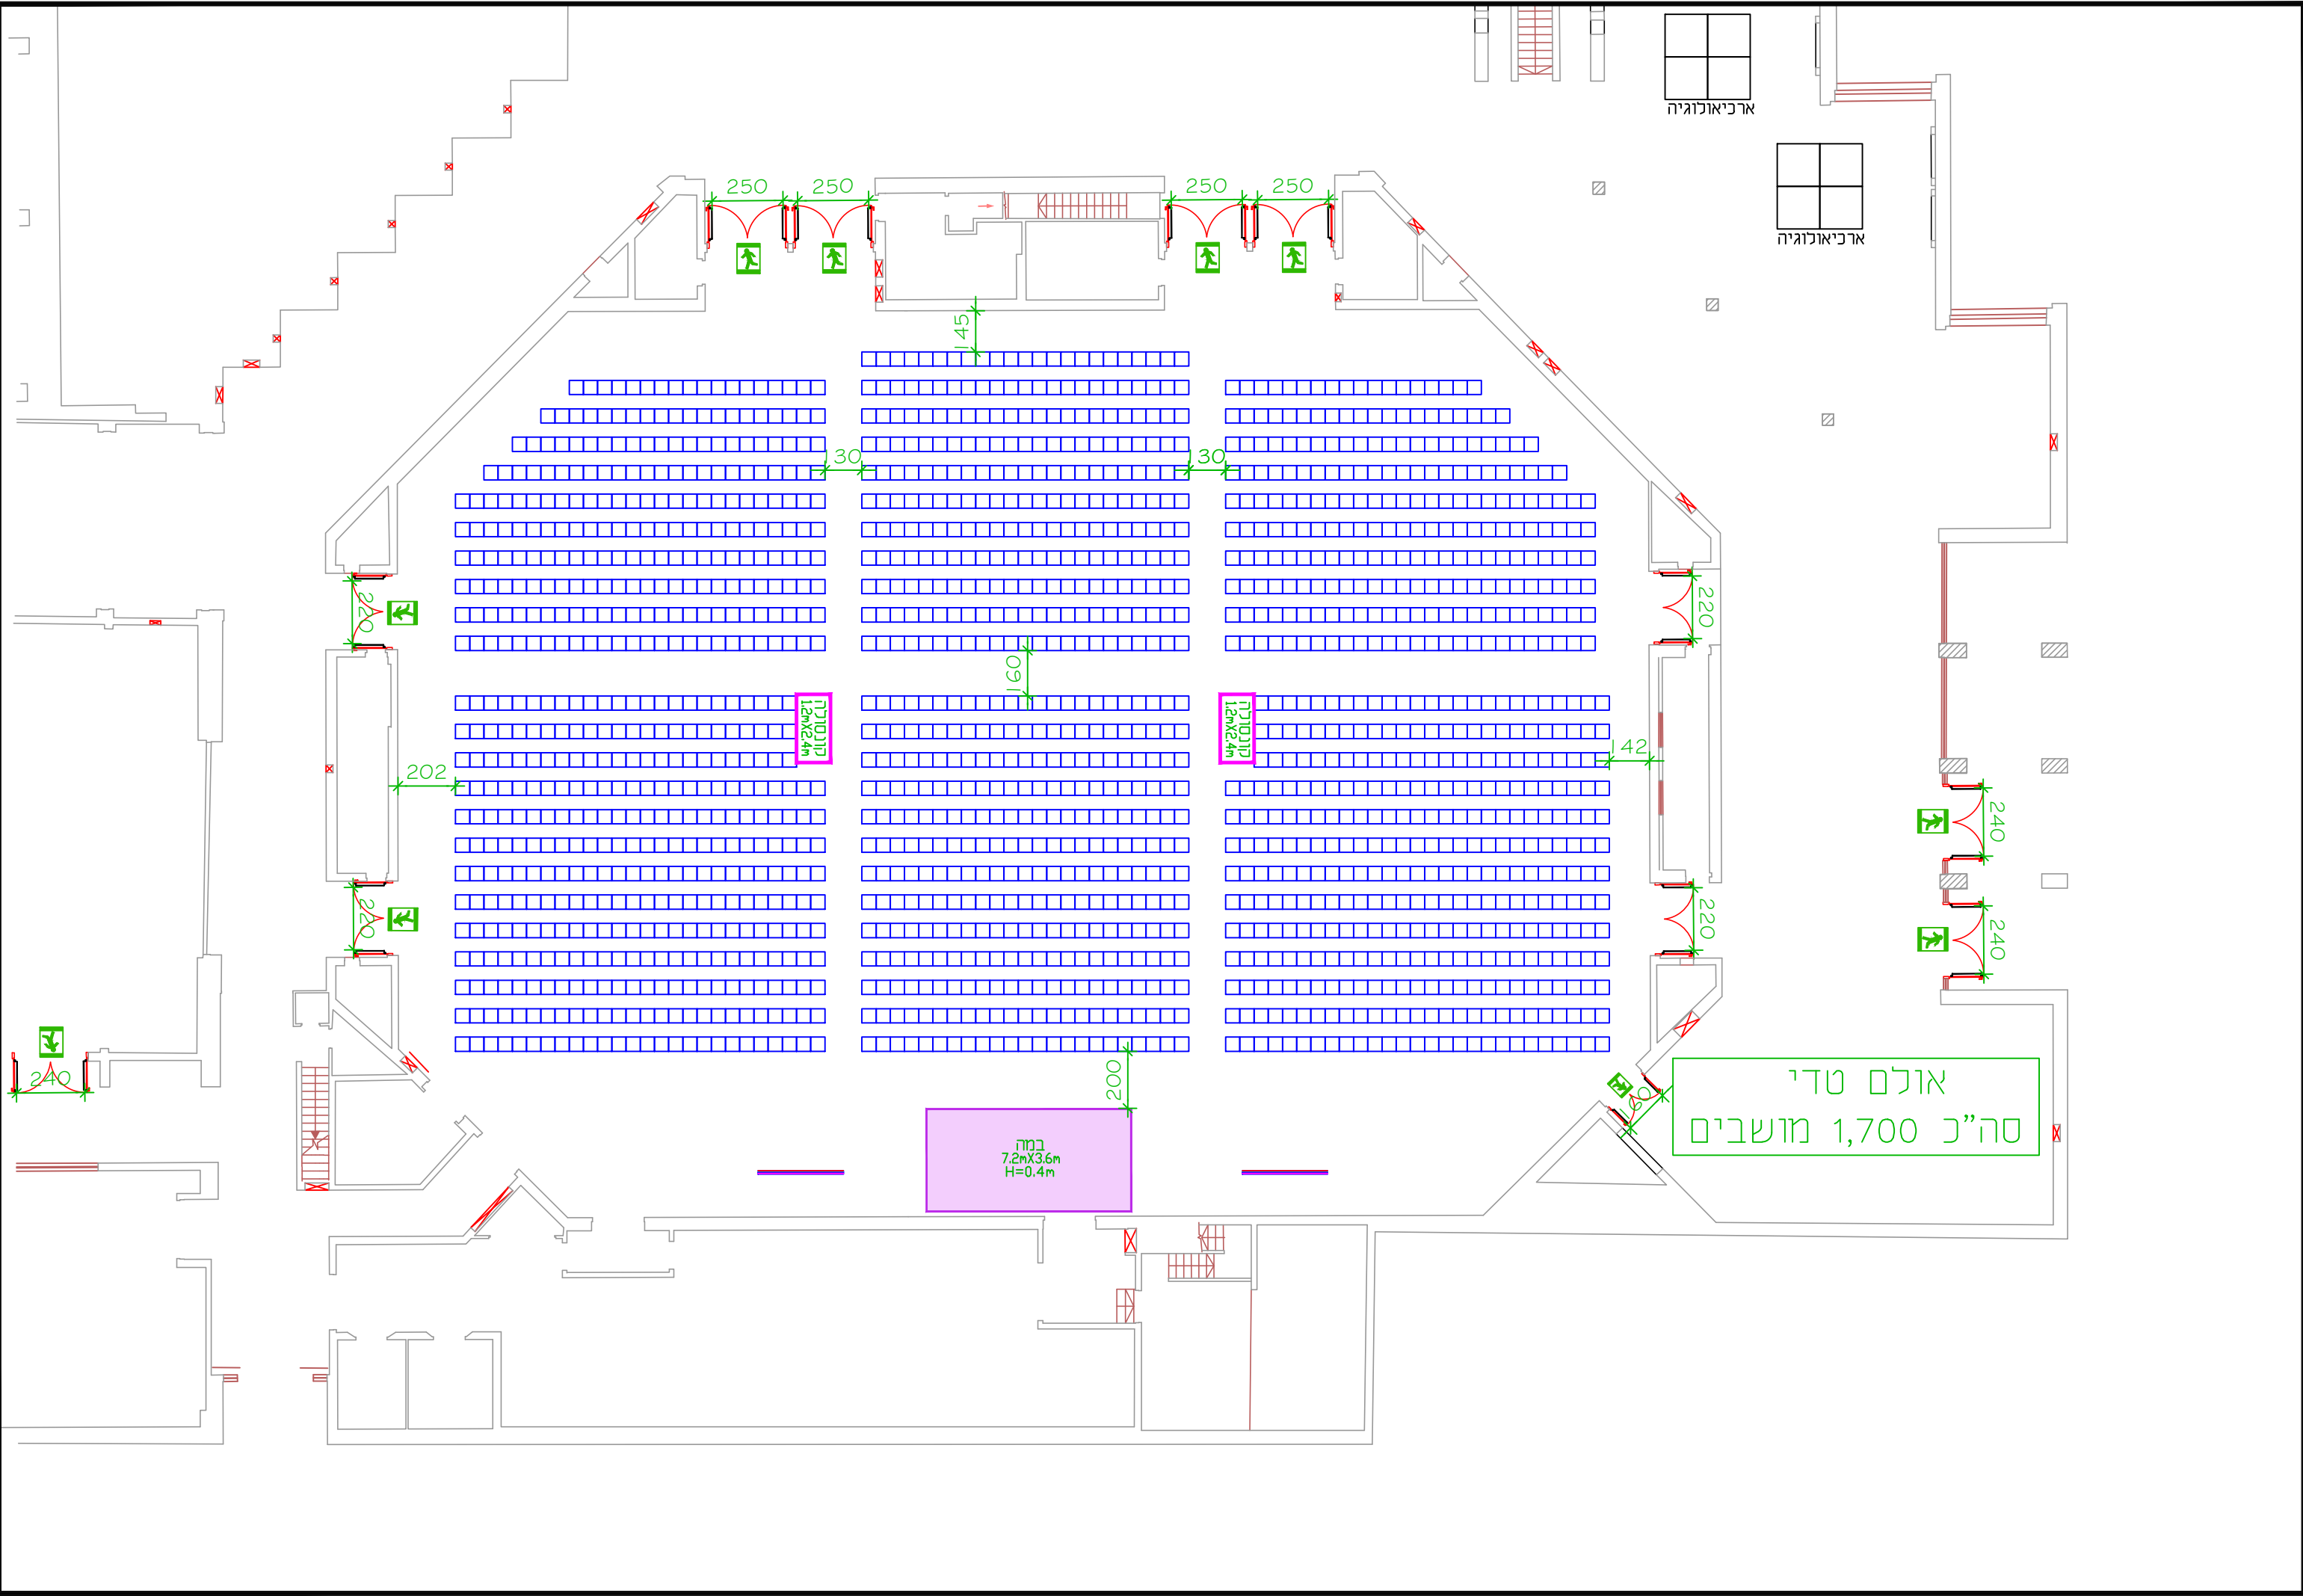

ארכיאולוגיה

דוכן מדון
4.0mX2.0m

דוכן מדון
4.0mX2.0m

דוכן מדון
4.0mX2.0m

דוכן מדון
4.0mX2.0m

ביתן מציגים
3.0mX2.0m

אולם טדי
סה"כ 90 ביתנים

אולם טדי B-C
סה"כ 500 מושבים

220

240

240

אולם טדי B
סה"כ 250 מושבים

אולם טדי A
סה"כ 924 מושבים

אולם טדי C
סה"כ 223 מושבים

במה
3.6mX7.2m
H=0.4m

במה
3.6mX7.2m
H=0.4m

במה
3.6mX7.2m
H=0.4m

קונסולה
1.2mX2.4m

קונסולה
1.2mX2.4m

קונסולה
1.2mX2.4m

ארכיטקטורה

ארכיטקטורה

קונסולות
1.2מx2.4מ

קונסולות
1.2מx2.4מ

בר קפה
4.0mX2.0m

ביתן מציגים
3.0mX2.0m

2 דוכני מזון
2.0mX0.8m

ארכיטקטורה

ארכיטקטורה

230 230 230

250 250

250 250