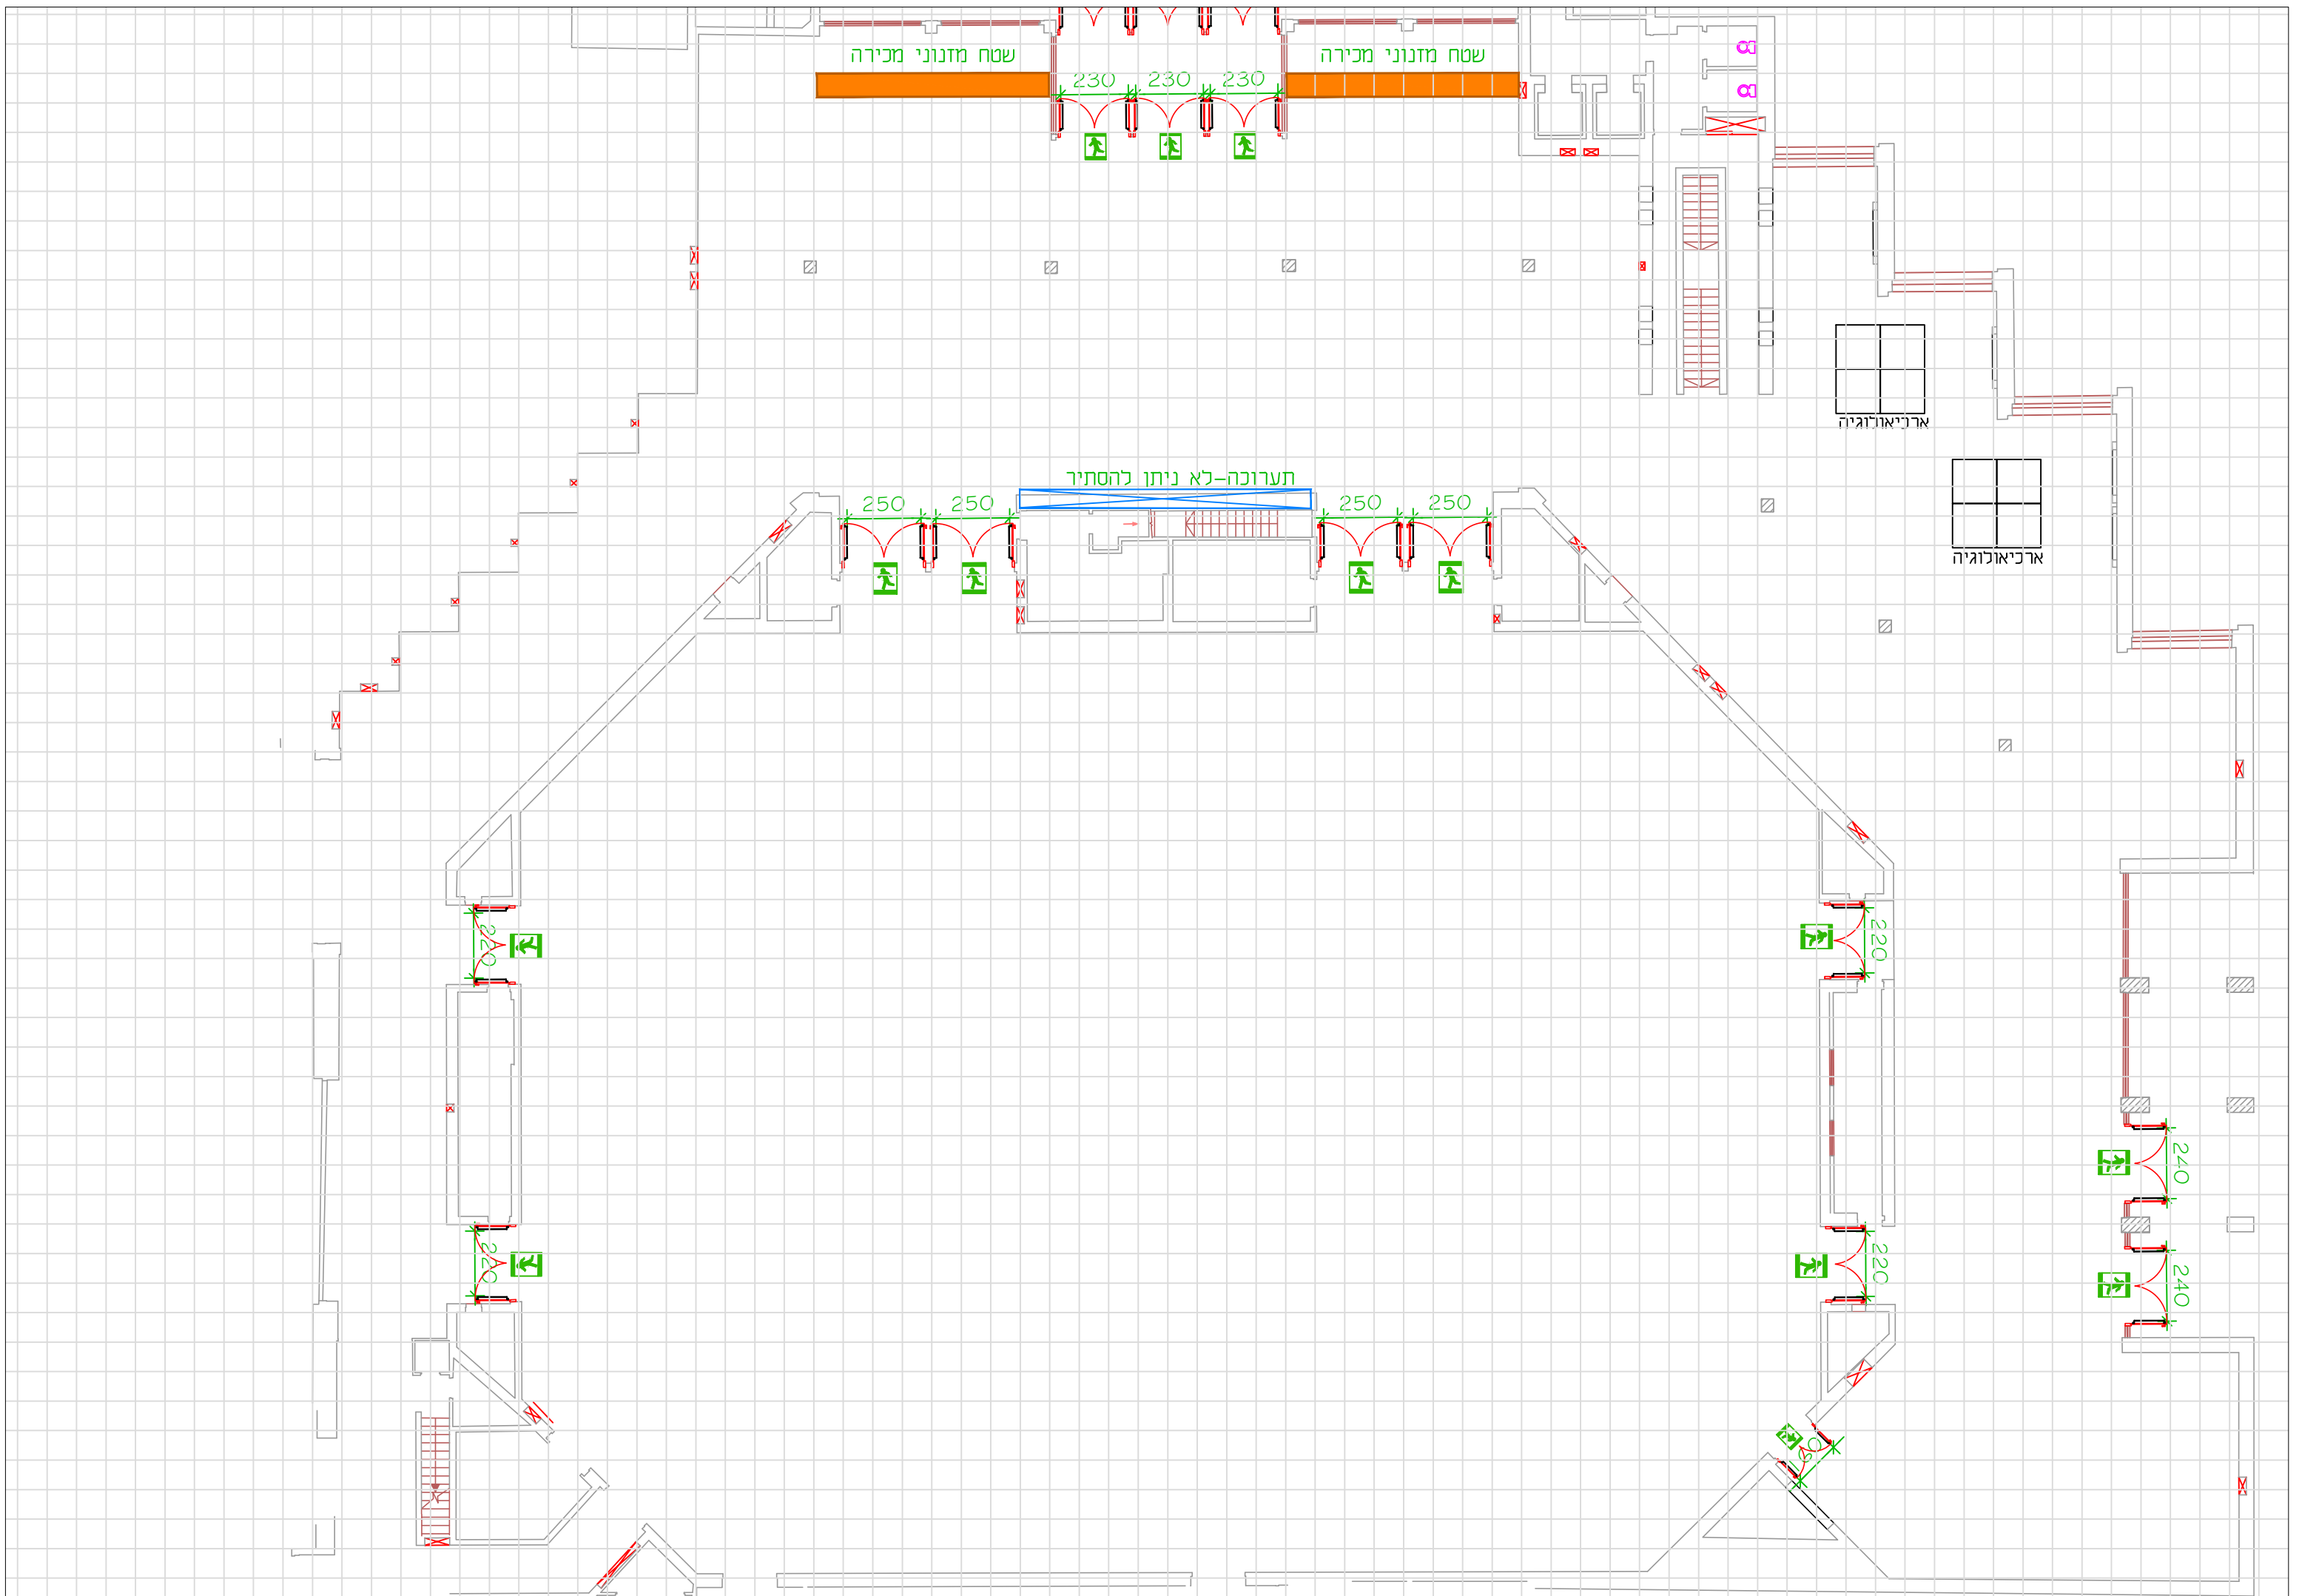

ארכיאולוגיה

דוכן מדון
4.0mX2.0m

דוכן מדון
4.0mX2.0m

דוכן מדון
4.0mX2.0m

דוכן מדון
4.0mX2.0m

ביתן מציגים
3.0mX2.0m

אולם טדי
סה"כ 90 ביתנים

אולם טדי B-C
סה"כ 500 מושבים

אולם טדי A
סה"כ 52 ביתנים

במה
4.8x9.6
H=0.4m

דוכן מזון
4.0x2.0m

דוכן מזון
4.0x2.0m

ביתן מציגים
3.0x2.0m

דוכן מזון
0.8x4.0m

דוכן מזון
0.8x4.0m

ארכיטקטורה

ארכיטקטורה

אולם טדי B+C
סה"כ 500 מושבים

אולם טדי A
סה"כ 864 מושבים

במה
3,6x7,2m
H=0,4m

במה
3,6x7,2m
H=0,4m

במה
3,6x7,2m
H=0,4m

ארכיטקטורה

ארכיטקטורה

ארכיאולוגיה

מסד הקרנה

במה
7.2mX3.6m
H=0.4m

מסד הקרנה

קונסוליה
1.2mX2.4m

קונסוליה
1.2mX2.4m

אולם טדי
סה"כ 1,700 מושבים

אולם טדי B
סה"כ 250 מושבים