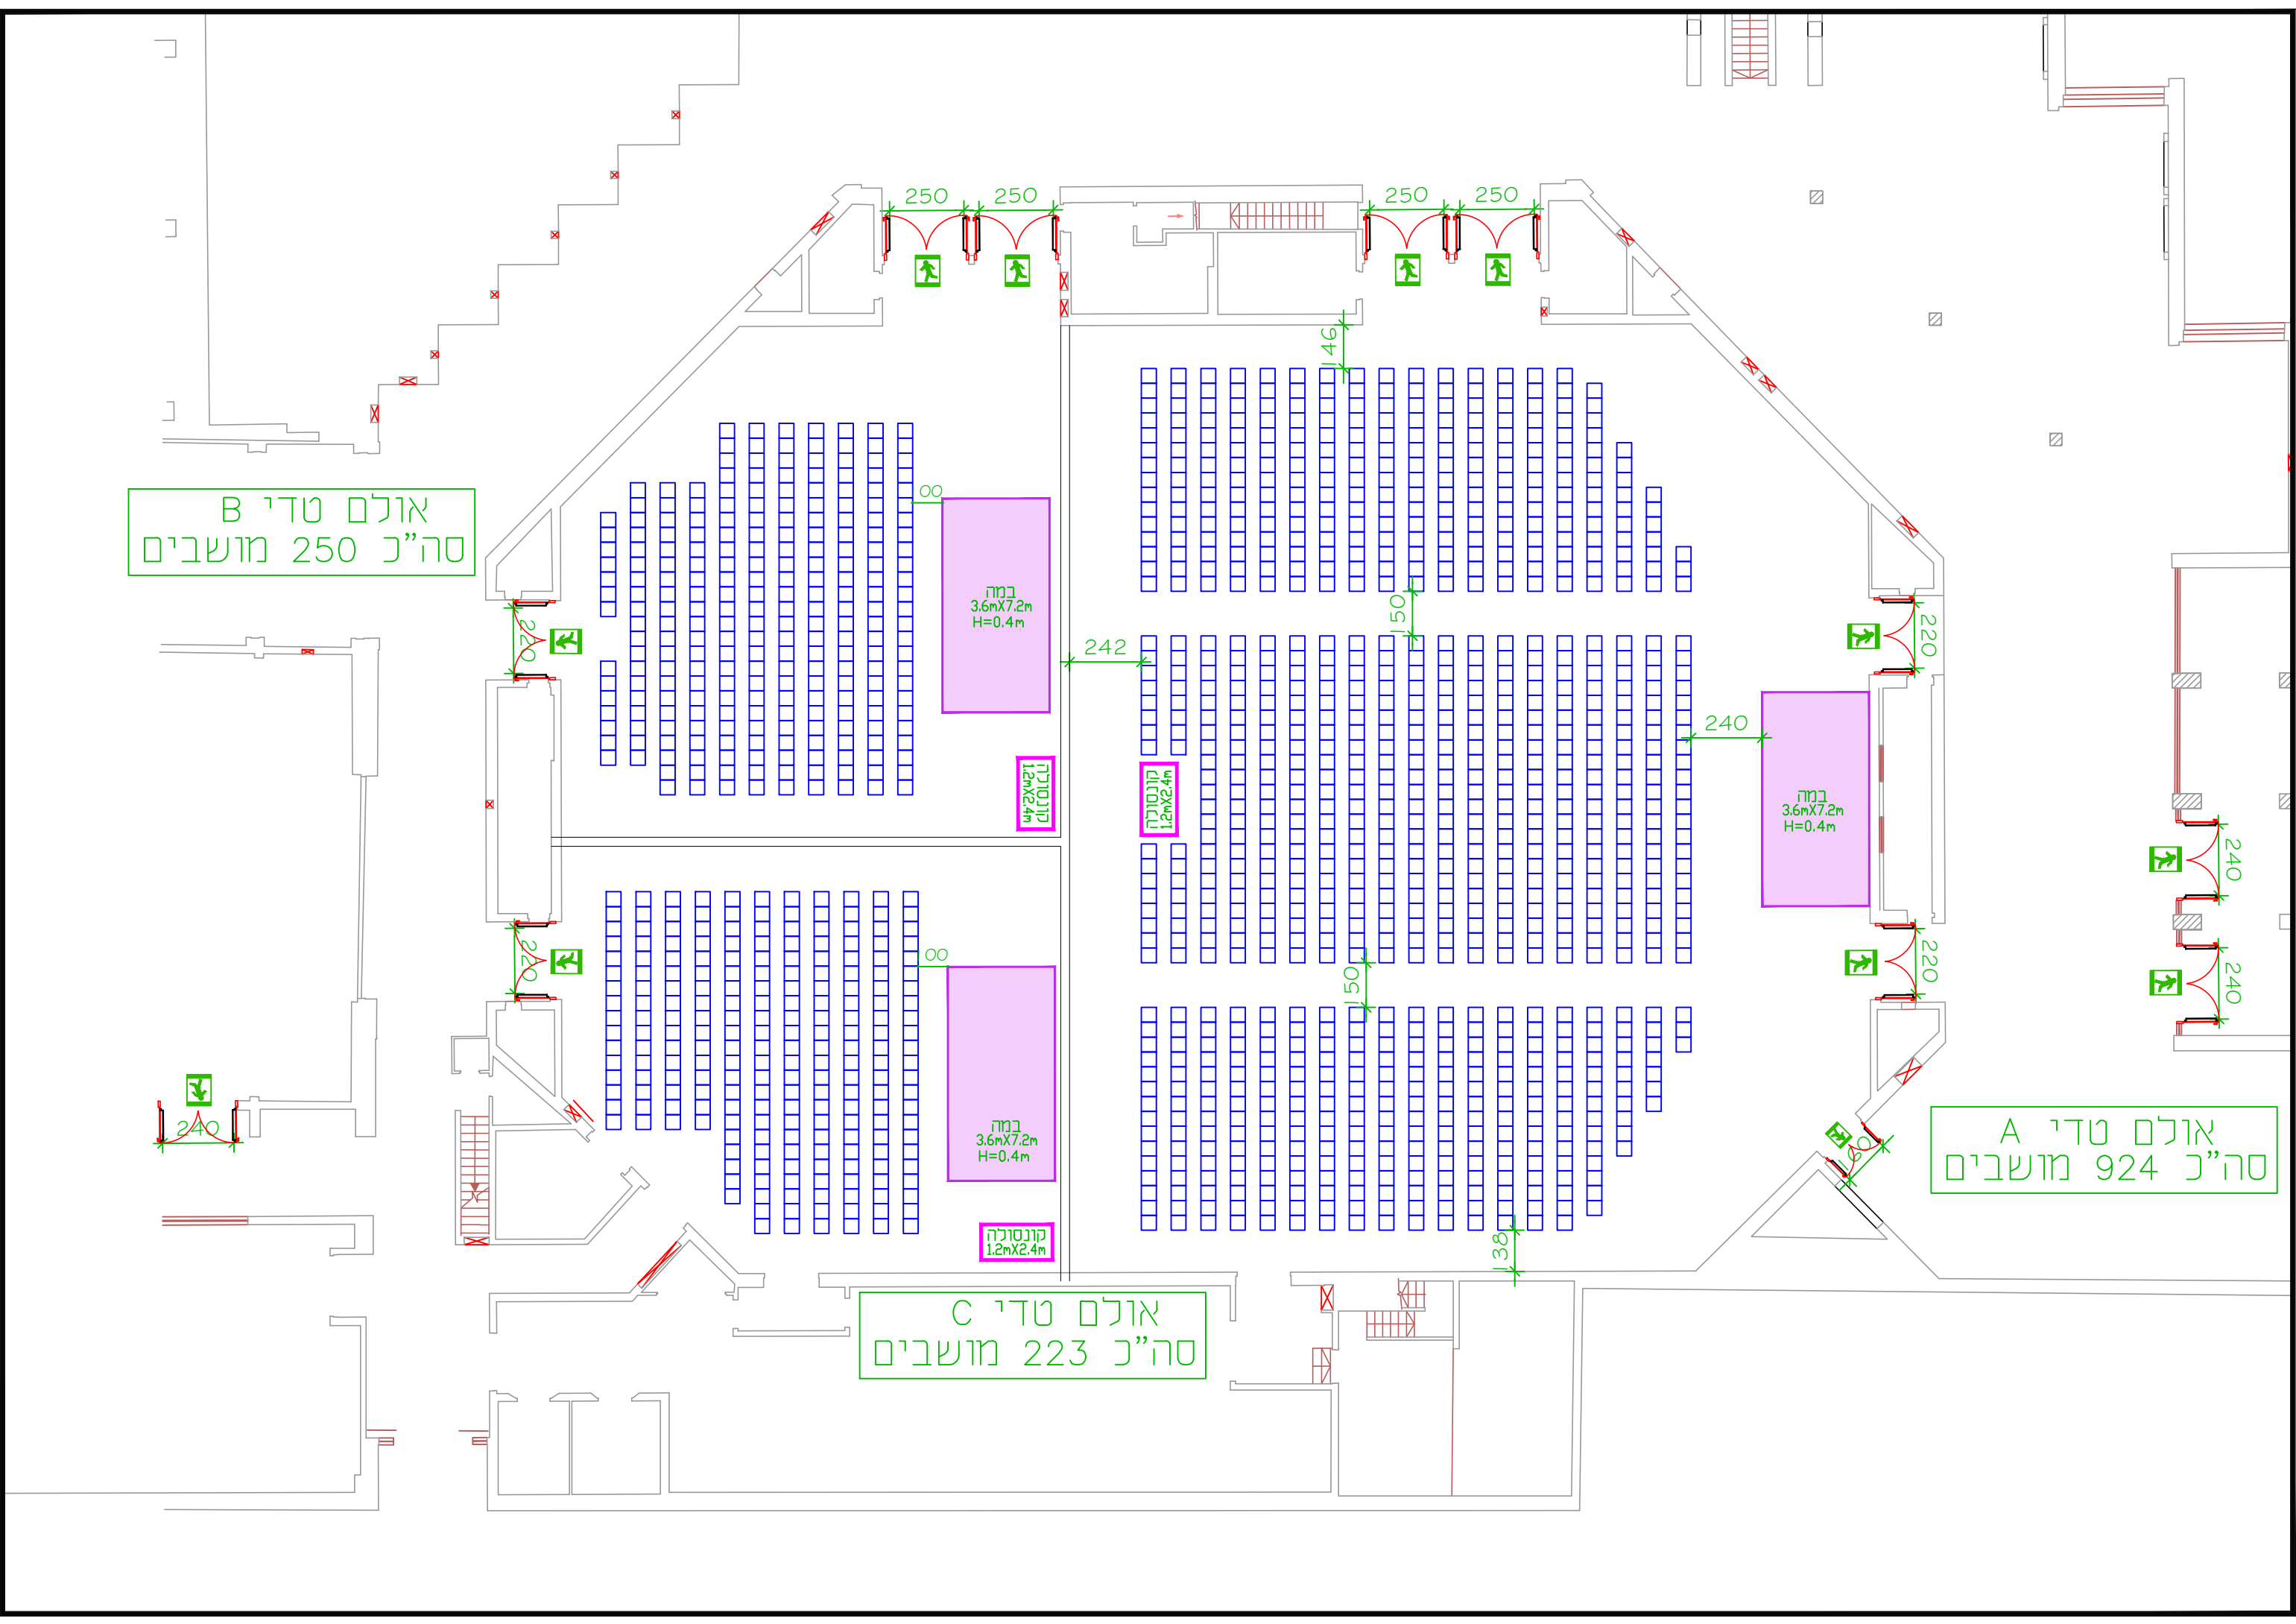

ארכיאולוגיה

דוכן מדון
4.0mX2.0m

דוכן מדון
4.0mX2.0m

דוכן מדון
4.0mX2.0m

דוכן מדון
4.0mX2.0m

ביתן מציגים
3.0mX2.0m

אולם טדי
סה"כ 90 ביתנים

אולם טדי B-C
סה"כ 500 מושבים

58

150

150

38

240

227

360

220

220

240

240

אולם טדי B
סה"כ 250 מושבים

אולם טדי A
סה"כ 924 מושבים

אולם טדי C
סה"כ 223 מושבים

במה
3.6mX7.2m
H=0.4m

במה
3.6mX7.2m
H=0.4m

במה
3.6mX7.2m
H=0.4m

קונסולה
1.2mX2.4m

קונסולה
1.2mX2.4m

קונסולה
1.2mX2.4m

ארכיטקטורה

ארכיטקטורה

קונסולות
1.2מx2.4מ

קונסולות
1.2מx2.4מ