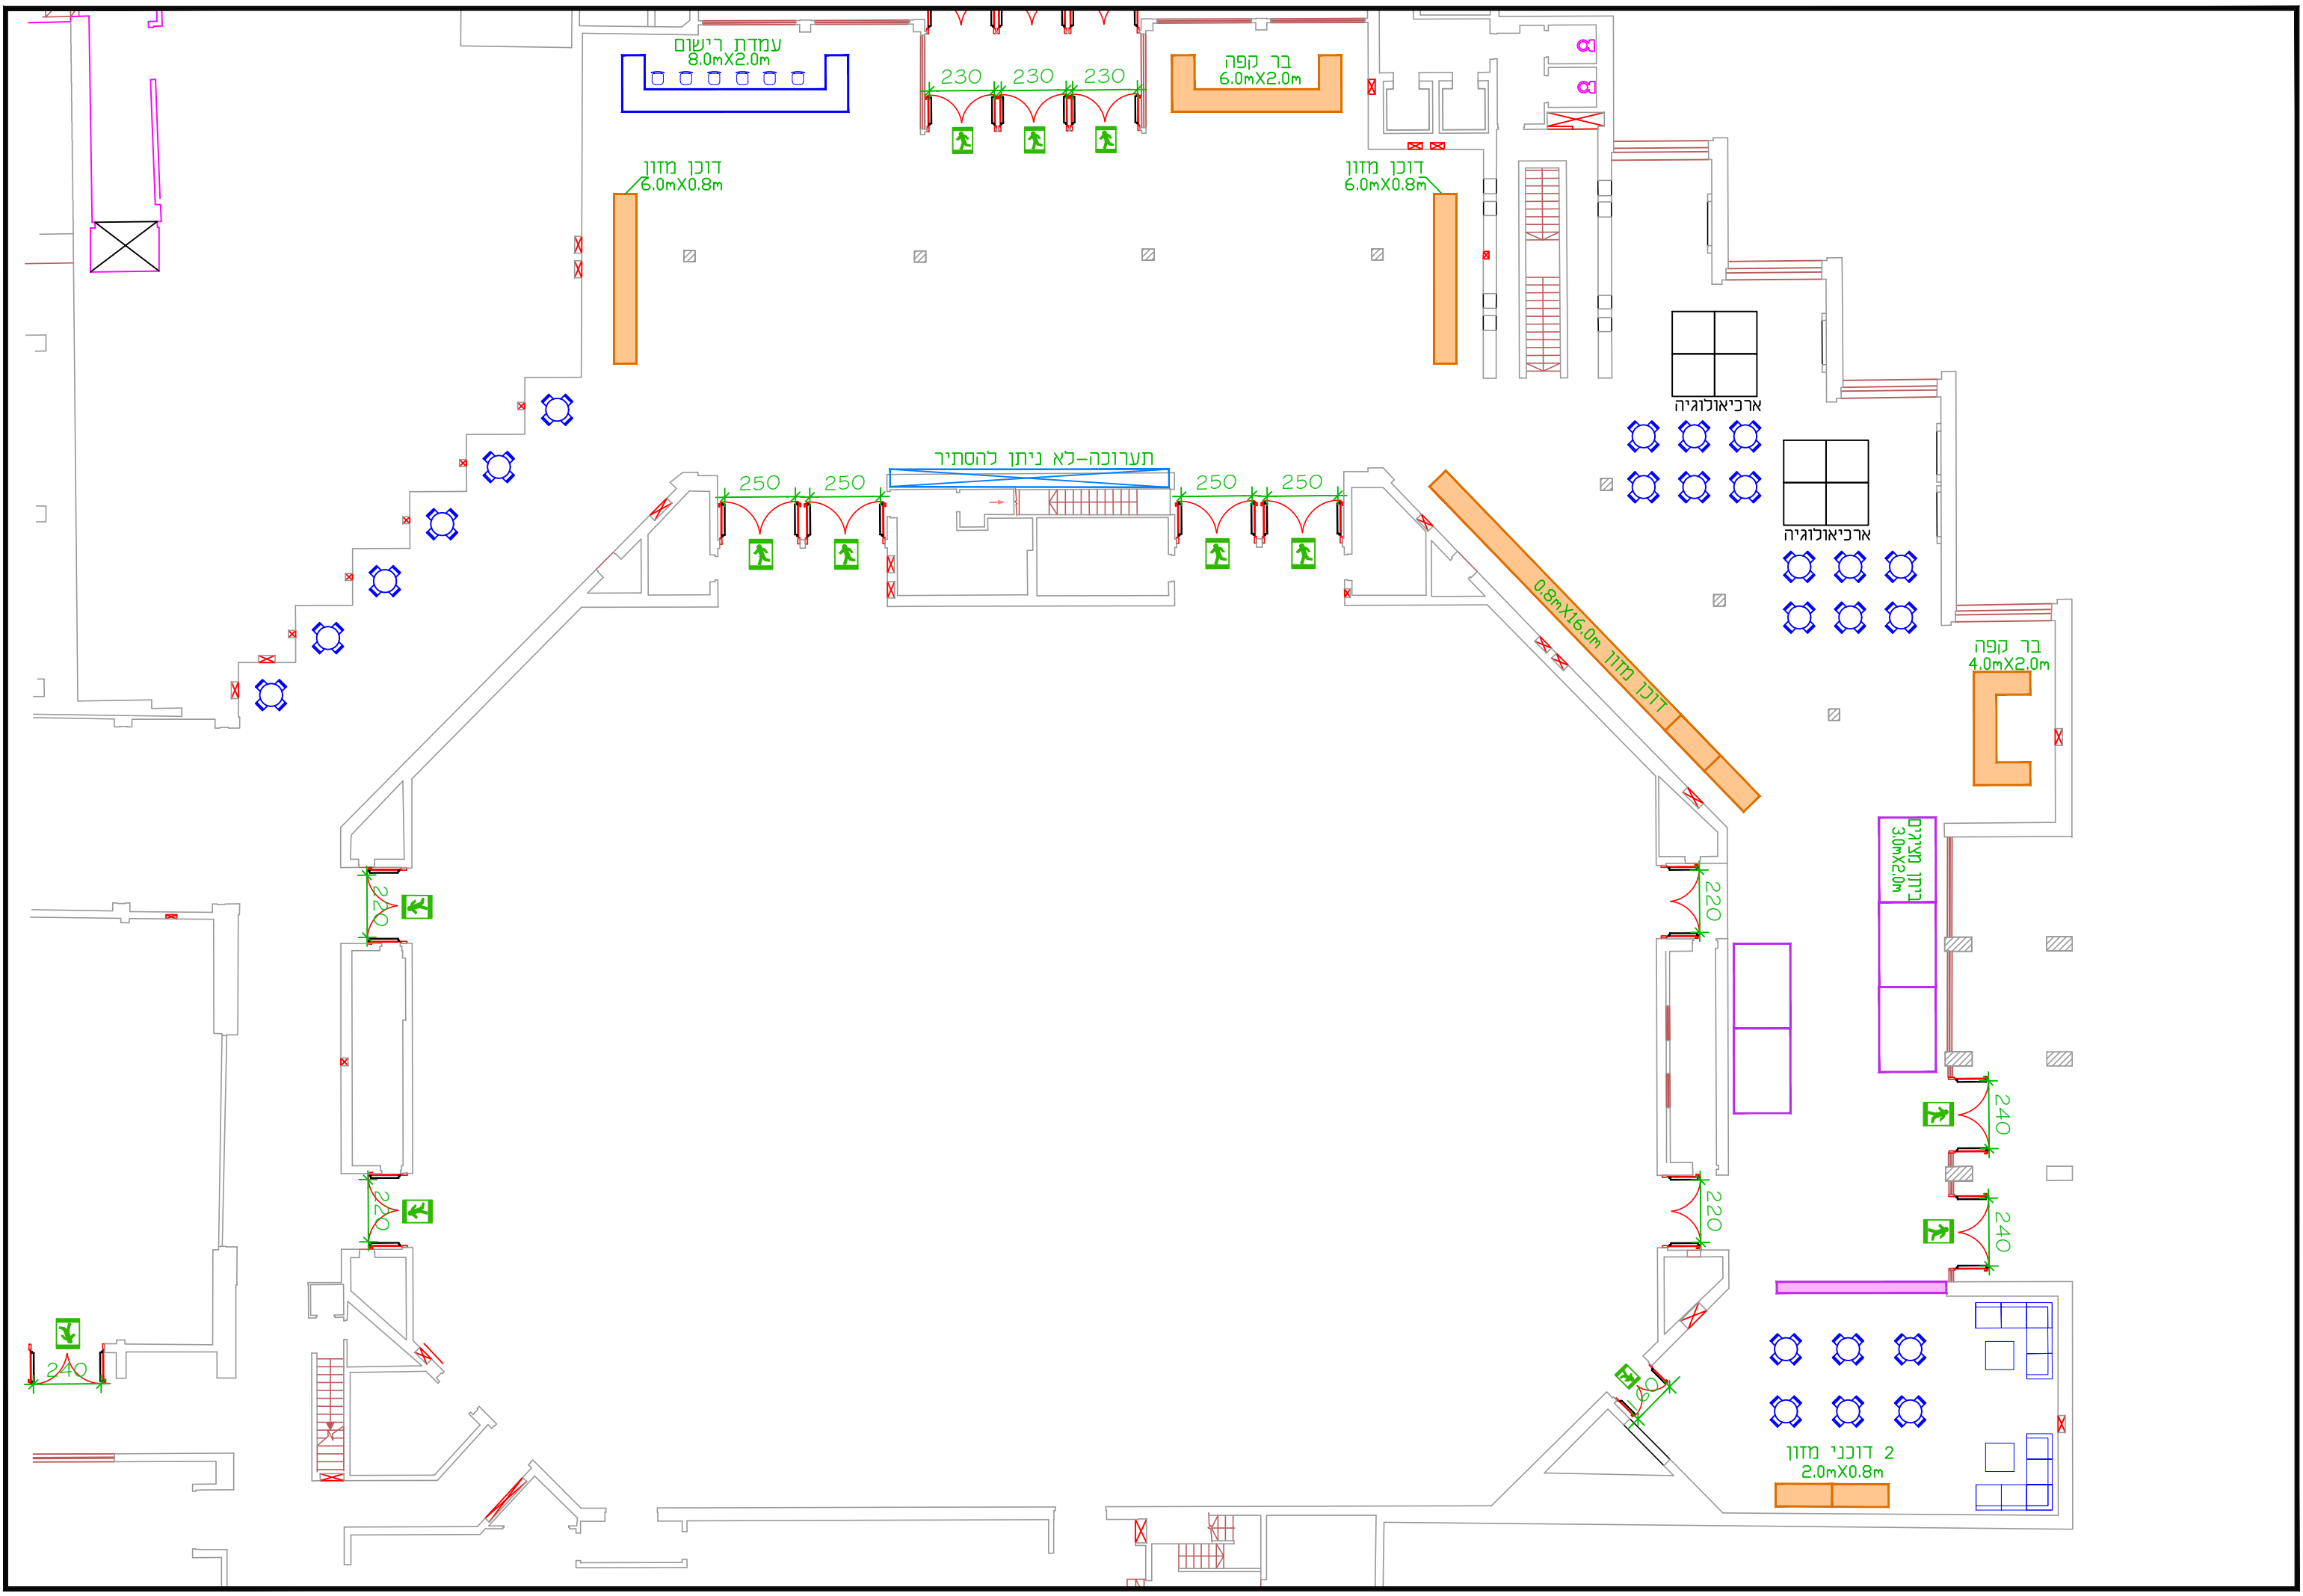

במה
3.6mX7.2m
H=0.4m

קונסולה
1.2mX2.4m

קונסולה
1.2mX2.4m

קונסולה
1.2mX2.4m

ארכיטקטורה

ארכיטקטורה

קונסולות
1.2מx2.4מ

קונסולות
1.2מx2.4מ

במה
7.2מx3.6מ
H=0.4מ

אולם טדי
סה"כ 1,700 מושבים

עמדת רישום
8.0mX2.0m

בר קפה
6.0mX2.0m

דוכן מזון
6.0mX0.8m

דוכן מזון
6.0mX0.8m

תערוכה-לא ניתן להסתיר

דוכן מזון
0.8mX16.0m

בר קפה
4.0mX2.0m

ביתן מציגים
3.0mX2.0m

2 דוכני מזון
2.0mX0.8m

ארכיטקטורה

ארכיטקטורה

230 230 230

250 250

250 250