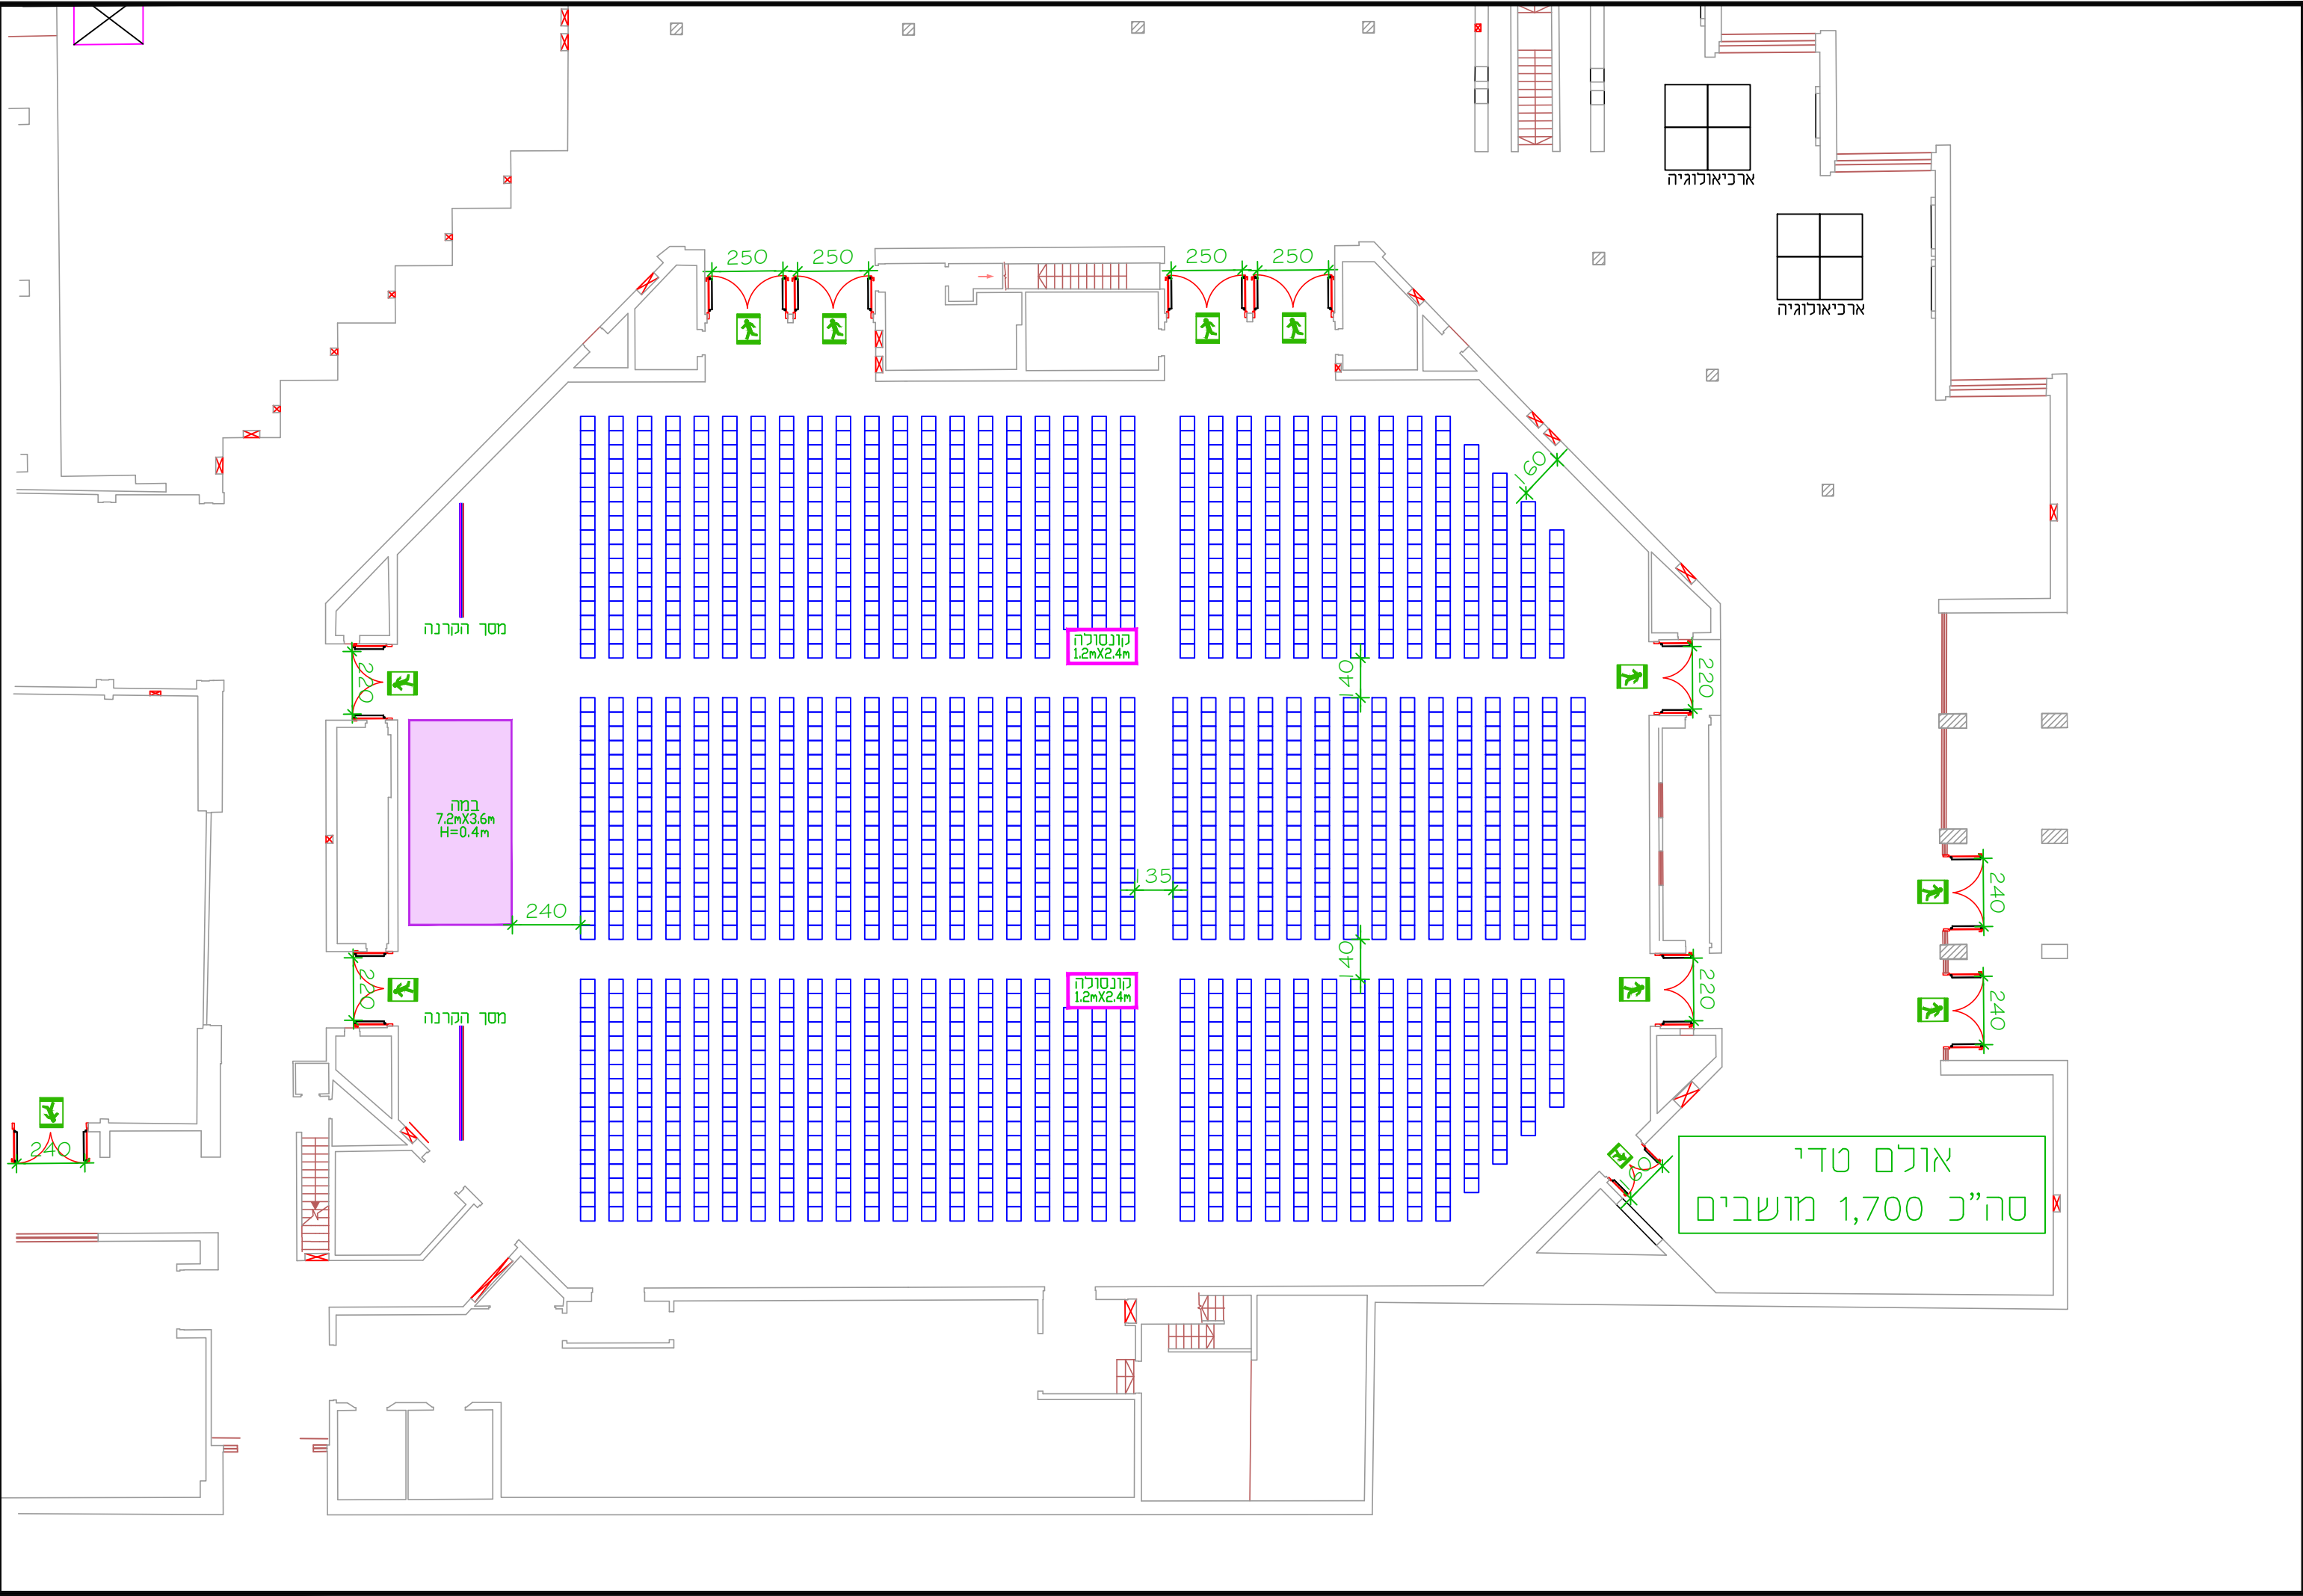

ארכיאולוגיה

ארכיאולוגיה

מסד הקרנה

במה
7.2mX3.6m
H=0.4m

מסד הקרנה

קונסוליה
1.2mX2.4m

קונסוליה
1.2mX2.4m

אולם טדי
סה"כ 1,700 מושבים