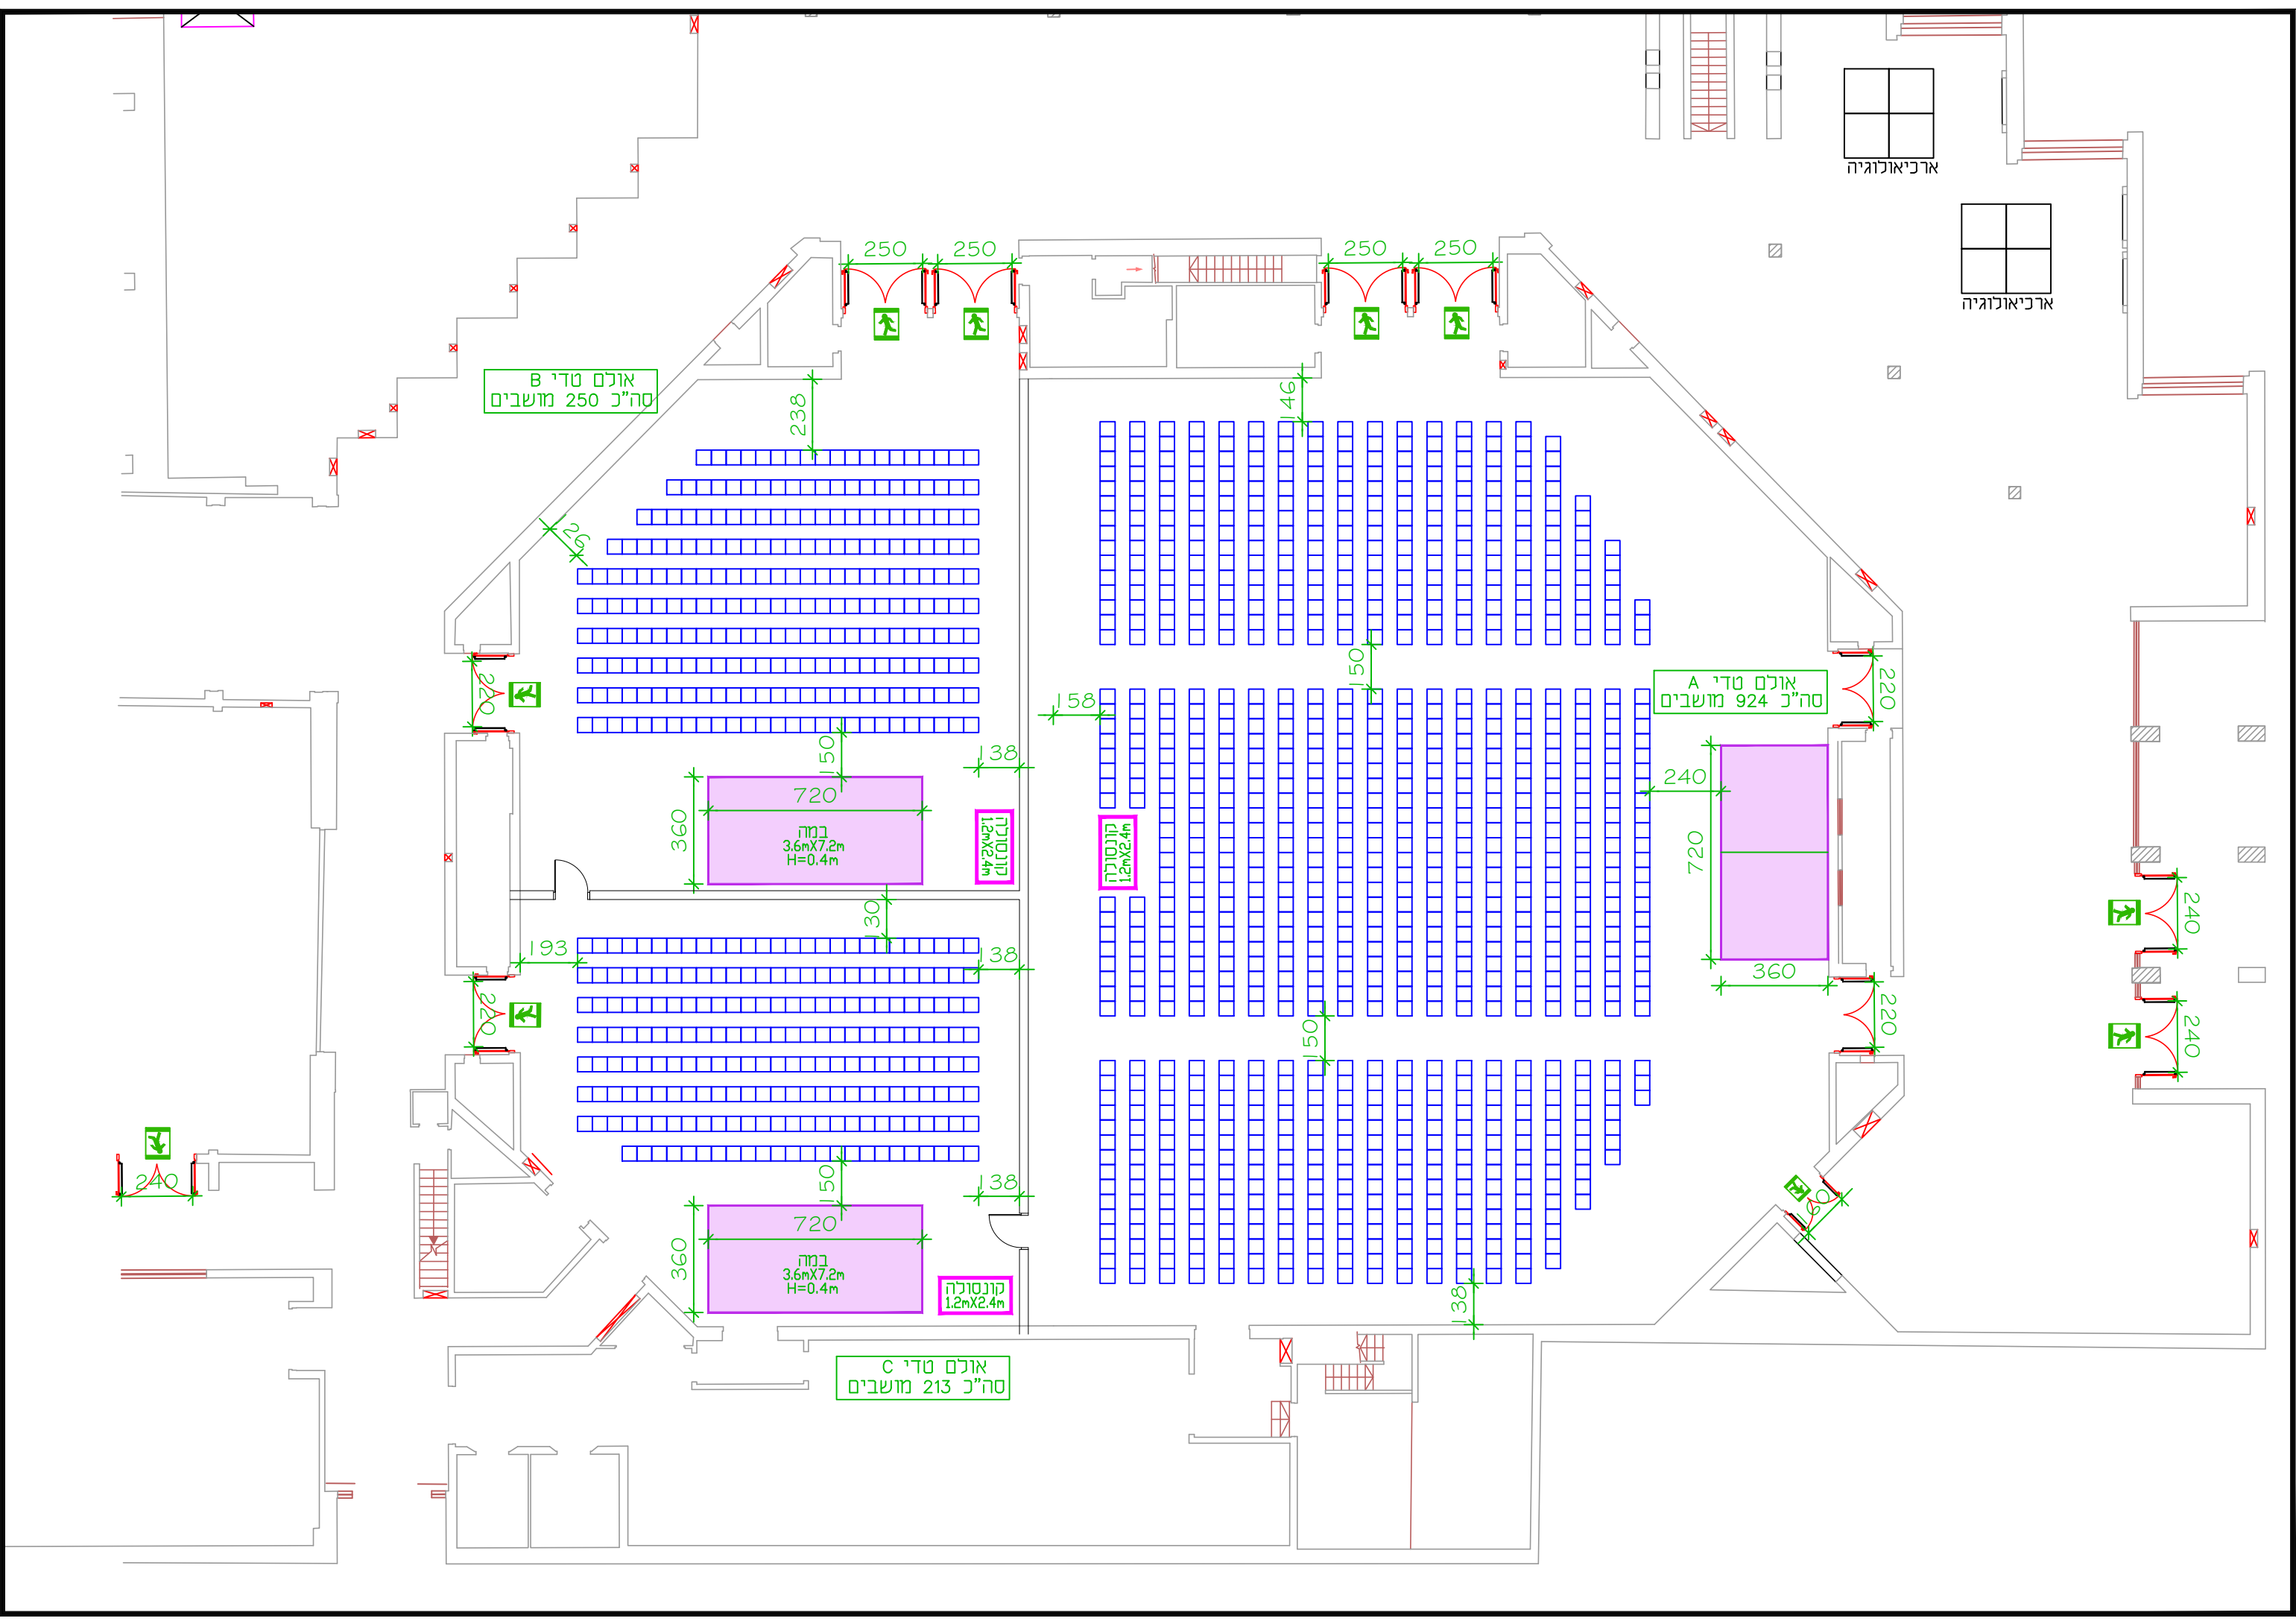

ארכיאולוגיה

דוכן מדון
4.0mX2.0m

דוכן מדון
4.0mX2.0m

דוכן מדון
4.0mX2.0m

דוכן מדון
4.0mX2.0m

ביתן מציגים
3.0mX2.0m

אולם טדי
סה"כ 90 ביתנים

אולם טדי B-C
סה"כ 500 מושבים

אולם טדי A
סה"כ 52 ביתנים

במה
4.8x9.6
H=0.4m

דוכן מזון
4.0x2.0m

דוכן מזון
4.0x2.0m

ביתן מציגים
3.0x2.0m

דוכן מזון
0.8x4.0m

דוכן מזון
0.8x4.0m

ארכיטקטורה

ארכיאולוגיה

מסד הקרנה

במה
7.2mX3.6m
H=0.4m

מסד הקרנה

קונסוליה
1.2mX2.4m

קונסוליה
1.2mX2.4m

אולם טדי
סה"כ 1,700 מושבים

אולם טדי B
סה"כ 250 מושבים