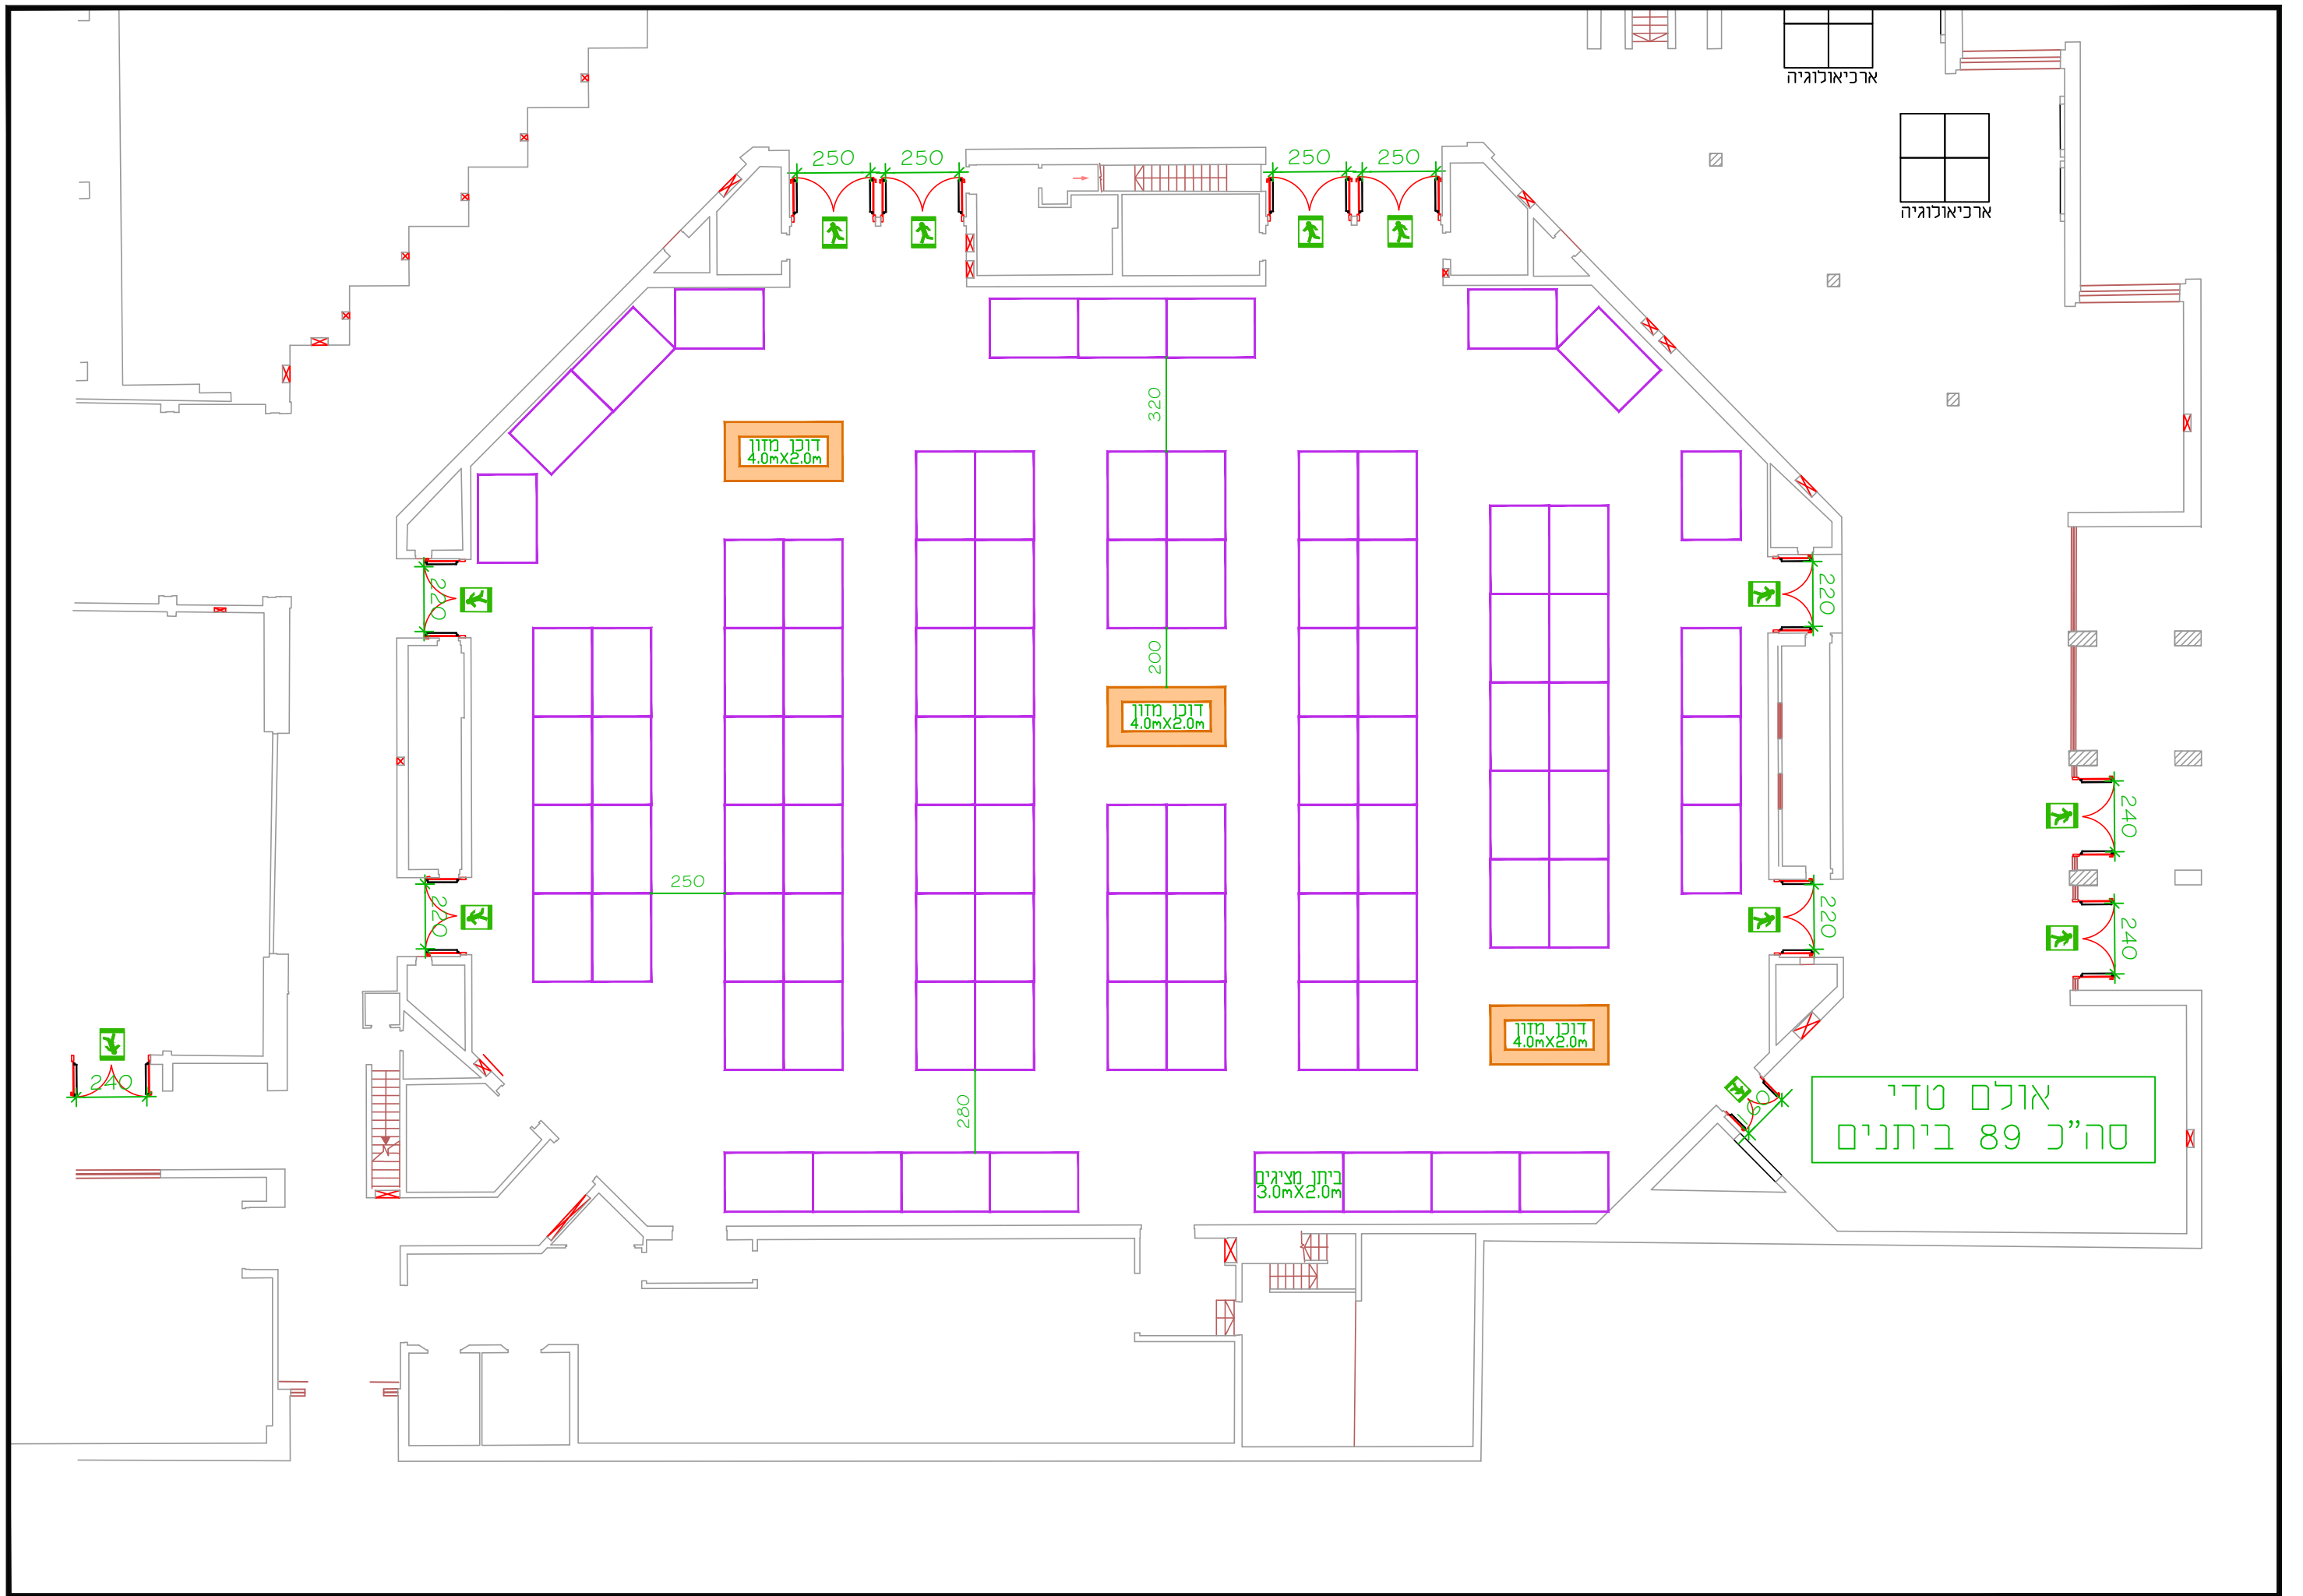

Service Entrance

Kitchen

D

C

A

Teddy Hall

B

East Entrance

Archaeological Site

Teddy Foyer

WC

Parking Elevator

Main Entrance

מקרא
מקום אסור
לבניית ביתנים
משבצת = 1 מטר
קנ"מ 1:200

אולם טדי
Teddy hall
1400 sqm

ארכיאולוגיה

ארכיאולוגיה

דוכן מדון
4.0mX2.0m

דוכן מדון
4.0mX2.0m

דוכן מדון
4.0mX2.0m

דוכן מדון
4.0mX2.0m

ביתן מציגים
3.0mX2.0m

אולם טדי
סה"כ 90 ביתנים

אולם טדי B-C
סה"כ 500 מושבים

אולם טדי A
סה"כ 52 ביתנים

במה
4.8x9.6
H=0.4m

דוכן מזון
4.0x2.0m

דוכן מזון
4.0x2.0m

ביתן מציגים
3.0x2.0m

דוכן מזון
0.8x4.0m

דוכן מזון
0.8x4.0m

ארכיטקטורה